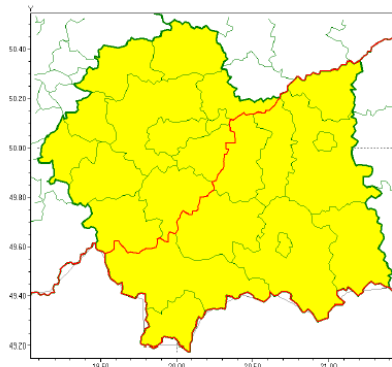

**Sz. P. Burmistrz Miasta / Wójt Gminy
Kierownicy służb, inspekcji, straży
w powiecie nowotarskim**

Silny wiatr
2021-09-23 14:17