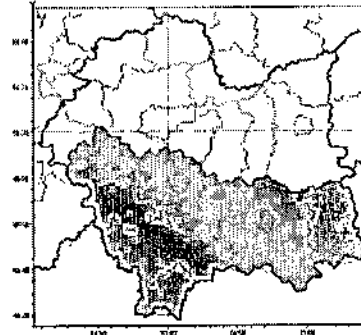

Silny wiatr
2022-01-27 19:15

Zawieje/zamiecie śnieżne
2022-01-27 19:15

| WOJEWÓDZTWO MAŁOPOLSKIE OSTRZEŻENIA METEOROLOGICZNE ZBIORCZO NR 28 WYKAZ OBOWIĄZUJĄCYCH OSTRZEŻEŃ o godz. 19:15 dnia 27.01.2022 | |
|--|--|
| Zjawisko/Stopień zagrożenia | Intensywne opady śniegu/1 |
| Obszar (w nawiasie numer ostrzeżenia dla powiatu) | powiaty: gorlicki(21), limanowski(13), myślenicki(10), nowosądecki(21), nowotarski(19), suski(18), tatrzański(20), wadowicki(10) |
| Ważność | od godz. 06:00 dnia 28.01.2022 do godz. 22:00 dnia 28.01.2022 |
| Prawdopodobieństwo | 85% |
| Przebieg | Prognozowane są opady śniegu powodujące miejscami przyrost pokrywy śnieżnej o 15 cm do 20 cm. |
| SMS | IMGW-PIB OSTRZEGA: ŚNIEG/1 małopolskie (8 powiatów) od 06:00/28.01 do 22:00/28.01.2022 przyrost pokrywy 20 cm. Dotyczy powiatów: gorlicki, limanowski, myślenicki, nowosądecki, nowotarski, suski, tatrzański i wadowicki. |
| RSO | Woj. małopolskie (8 powiatów), IMGW-PIB wydał ostrzeżenie pierwszego stopnia o intensywnych opadach śniegu |
| Uwagi | W związku z dynamiczną sytuacją meteorologiczną, ostrzeżenie może być aktualizowane. |
| Zjawisko/Stopień zagrożenia | Zawieje/zamiecie śnieżne/2 |
| Obszar (w nawiasie numer ostrzeżenia dla powiatu) | powiaty: gorlicki(22), limanowski(14), myślenicki(11), nowosądecki(22), nowotarski(20), Nowy Sącz(14), suski(19), tatrzański(21), wadowicki(11) |
| Ważność | od godz. 06:00 dnia 28.01.2022 do godz. 14:00 dnia 28.01.2022 |
| Prawdopodobieństwo | 85% |