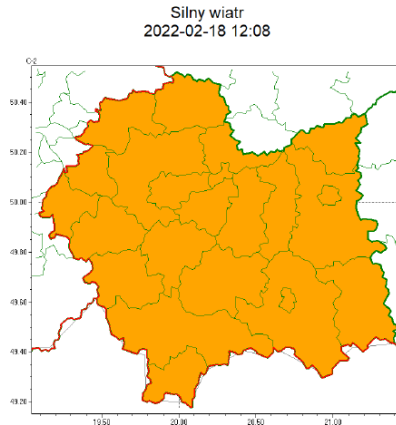

**Sz. P. Burmistrz Miasta / Wójt Gminy
Kierownicy służb, inspekcji, straży
w powiecie nowotarskim**

Zasięg ostrzeżeń w województwie

WOJEWÓDZTWO MAŁOPOLSKIE OSTRZEŻENIA METEOROLOGICZNE ZBIORCZO NR 52 WYKAZ OBOWIĄZUJĄCYCH OSTRZEŻEŃ o godz. 12:08 dnia 18.02.2022	
Zjawisko/Stopień zagrożenia	Silny wiatr/2
Obszar (w nawiasie numer ostrzeżenia dla powiatu)	powiaty: bocheński(20), brzeski(20), chrzanowski(18), dąbrowski(20), gorlicki(36), krakowski(19), Kraków(19), limanowski(31), miechowski(20), myślenicki(28), nowosądecki(39), nowotarski(37), Nowy Sącz(29), olkusiński(20), oświęcimski(21), proszowicki(20), suski(36), tarnowski(20), Tarnów(20), tatrzański(37), wadowicki(28), wielicki(20)
Ważność	od godz. 00:00 dnia 19.02.2022 do godz. 18:00 dnia 19.02.2022
Prawdopodobieństwo	85%
Przebieg	Prognozuje się wystąpienie silnego wiatru o średniej prędkości od 40 km/h do 50 km/h, w porywach do 100 km/h, z zachodu i południowego zachodu.
SMS	IMGW-PIB OSTRZEŻGA: WIATR/2 małopolskie (wszystkie powiaty) od 00:00/19.02 do 18:00/19.02.2022 prędkość do 50 km/h, porywy do 100 km/h, W, SW. Dotyczy powiatów: wszystkie powiaty.
RSO	Woj. małopolskie (wszystkie powiaty), IMGW-PIB wydał ostrzeżenie drugiego stopnia o silnym wietrze
Uwagi	W związku z dynamiczną sytuacją meteorologiczną ostrzeżenie może być aktualizowane.
Dyżurny synoptyk IMGW-PIB	Adam Michniewski

Proszę o podjęcie stosownych działań ostrzegawczych na administrowanym terenie. O wszelkich zdarzeniach mających istotne znaczenie dla bezpieczeństwa ludzi i podjętych działaniach, proszę informować PCZK Starosty Nowotarskiego: