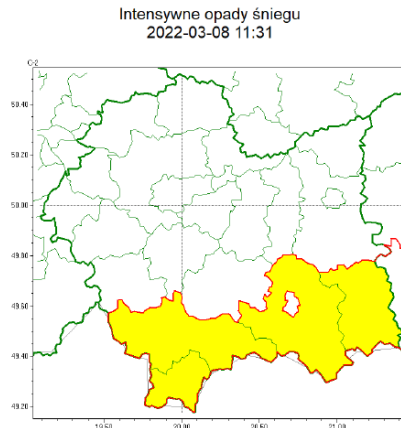

**Sz. P. Burmistrz Miasta / Wójt Gminy
Kierownicy służb, inspekcji, straży
w powiecie nowotarskim**

Zasięg ostrzeżeń w województwie

WOJEWÓDZTWO MAŁOPOLSKIE OSTRZEŻENIA METEOROLOGICZNE ZBIORCZO NR 55 WYKAZ OBOWIĄZUJĄCYCH OSTRZEŻEŃ o godz. 11:31 dnia 08.03.2022	
Zjawisko/Stopień zagrożenia	Intensywne opady śniegu/1
Obszar (w nawiasie numer ostrzeżenia dla powiatu)	powiaty: gorlicki(39), nowosądecki(42), nowotarski(40), tatrzański(40)
Ważność	od godz. 00:00 dnia 09.03.2022 do godz. 24:00 dnia 09.03.2022
Prawdopodobieństwo	70%
Przebieg	Prognozowane są opady śniegu powodujące miejscami przyrost pokrywy śnieżnej o 12 cm do 16 cm.
SMS	IMGW-PIB OSTRZEŻGA: ŚNIEG/1 małopolskie (4 powiaty) od 00:00/09.03 do 24:00/09.03.2022 przyrost pokrywy 16 cm. Dotyczy powiatów: gorlicki, nowosądecki, nowotarski i tatrzański.
RSO	Woj. małopolskie (4 powiaty), IMGW-PIB wydał ostrzeżenie pierwszego stopnia o intensywnych opadach śniegu
Uwagi	Brak.
Dyżurny synoptyk IMGW-PIB	Izabela Guzik

Proszę o podjęcie stosownych działań ostrzegawczych na administrowanym terenie. O wszelkich zdarzeniach mających istotne znaczenie dla bezpieczeństwa ludzi i podjętych działaniach, proszę informować PCZK Starosty Nowotarskiego: