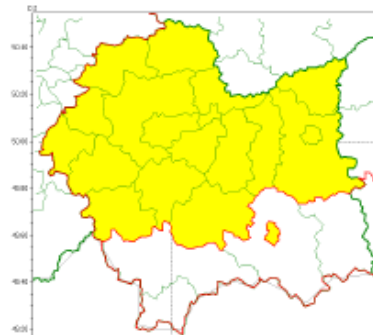

Oblodzenie
2022-03-09 13:36