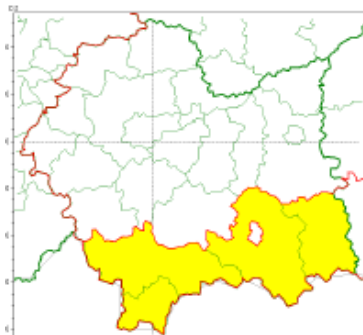

**Sz. P. Burmistrz Miasta / Wójt Gminy
Kierownicy służb, inspekcji, straży
w powiecie nowotarskim**

Intensywne opady śniegu
2022-03-09 13:36