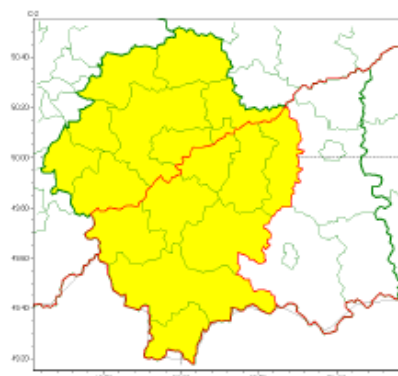

**Sz. P. Burmistrz Miasta / Wójt Gminy  
Kierownicy służb, inspekcji, straży  
w powiecie nowotarskim**

Intensywne opady deszczu  
2022-03-31 22:33Opady śniegu  
2022-03-31 22:33

**WOJEWÓDZTWO MAŁOPOLSKIE  
OSTRZEŻENIA METEOROLOGICZNE ZBIORCZO NR 66  
WYKAZ OBOWIĄZUJĄCYCH OSTRZEŻEŃ  
o godz. 22:33 dnia 31.03.2022**

<b>Zjawisko/Stopień zagrożenia</b>	Opady śniegu/1
<b>Obszar (w nawiasie numer ostrzeżenia dla powiatu)</b>	powiaty: bocheński(25), brzeski(25), limanowski(39), myślenicki(34), nowotarski(47), suski(44), tatrzański(47), wielicki(25)
<b>Ważność</b>	od godz. 07:00 dnia 01.04.2022 do godz. 12:00 dnia 02.04.2022
<b>Prawdopodobieństwo</b>	80%
<b>Przebieg</b>	Prognozowane są opady śniegu, powodujące przyrost pokrywy śnieżnej o 7 cm do 15 cm.
<b>SMS</b>	IMGW-PIB OSTRZEŻGA: ŚNIEG/1 małopolskie (8 powiatów) od 07:00/01.04 do 12:00/02.04.2022 przyrost pokrywy 15 cm. Dotyczy powiatów: bocheński, brzeski, limanowski, myślenicki, nowotarski, suski, tatrzański i wielicki.
<b>RSO</b>	Woj. małopolskie (8 powiatów), IMGW-PIB wydał ostrzeżenie pierwszego stopnia o opadach śniegu
<b>Uwagi</b>	Ostrzeżenie może być kontynuowane.
<b>Zjawisko/Stopień zagrożenia</b>	Intensywne opady deszczu/1
<b>Obszar (w nawiasie numer ostrzeżenia dla powiatu)</b>	powiaty: dąbrowski(24), gorlicki(45), nowosądecki(48), Nowy Sącz(36), tarnowski(24), Tarnów(24)
<b>Ważność</b>	od godz. 14:00 dnia 31.03.2022 do godz. 14:00 dnia 01.04.2022
<b>Prawdopodobieństwo</b>	80%