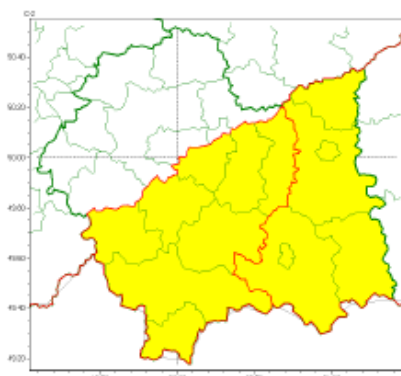

**Sz. P. Burmistrz Miasta / Wójt Gminy  
Kierownicy służb, inspekcji, straży  
w powiecie nowotarskim**

Intensywne opady deszczu  
2022-03-31 22:33Opady śniegu  
2022-03-31 22:33

**WOJEWÓDZTWO MAŁOPOLSKIE  
OSTRZEŻENIA METEOROLOGICZNE ZBIORCZO NR 66  
WYKAZ OBOWIĄZUJĄCYCH OSTRZEŻEŃ  
o godz. 22:33 dnia 31.03.2022**

<b>Zjawisko/Stopień zagrożenia</b>	Opady śniegu/1
<b>Obszar (w nawiasie numer ostrzeżenia dla powiatu)</b>	powiaty: bocheński(25), brzeski(25), limanowski(39), myślenicki(34), nowotarski(47), suski(44), tatrzański(47), wielicki(25)
<b>Ważność</b>	od godz. 07:00 dnia 01.04.2022 do godz. 12:00 dnia 02.04.2022
<b>Prawdopodobieństwo</b>	80%
<b>Przebieg</b>	Prognozowane są opady śniegu, powodujące przyrost pokrywy śnieżnej o 7 cm do 15 cm.
<b>SMS</b>	IMGW-PIB OSTRZEŻGA: ŚNIEG/1 małopolskie (8 powiatów) od 07:00/01.04 do 12:00/02.04.2022 przyrost pokrywy 15 cm. Dotyczy powiatów: bocheński, brzeski, limanowski, myślenicki, nowotarski, suski, tatrzański i wielicki.
<b>RSO</b>	Woj. małopolskie (8 powiatów), IMGW-PIB wydał ostrzeżenie pierwszego stopnia o opadach śniegu
<b>Uwagi</b>	Ostrzeżenie może być kontynuowane.
<b>Zjawisko/Stopień zagrożenia</b>	Intensywne opady deszczu/1
<b>Obszar (w nawiasie numer ostrzeżenia dla powiatu)</b>	powiaty: dąbrowski(24), gorlicki(45), nowosądecki(48), Nowy Sącz(36), tarnowski(24), Tarnów(24)
<b>Ważność</b>	od godz. 14:00 dnia 31.03.2022 do godz. 14:00 dnia 01.04.2022
<b>Prawdopodobieństwo</b>	80%