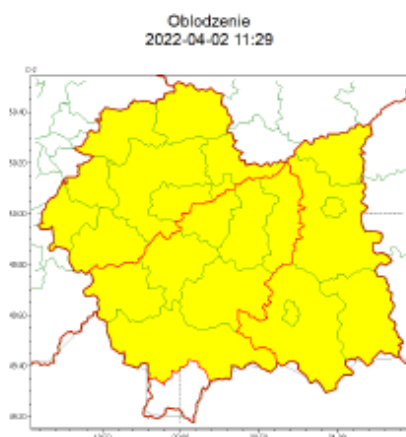

**Sz. P. Burmistrz Miasta / Wójt Gminy
Kierownicy służb, inspekcji, straży
w powiecie nowotarskim****Zasięg ostrzeżeń w województwie****WOJEWÓDZTWO MAŁOPOLSKIE
OSTRZEŻENIA METEOROLOGICZNE ZBIORCZO NR 70
WYKAZ OBOWIĄZUJĄCYCH OSTRZEŻEŃ
o godz. 11:29 dnia 02.04.2022**

Zjawisko/Stopień zagrożenia	Oblodzenie/1
Obszar (w nawiasie numer ostrzeżenia dla powiatu)	powiaty: bocheński(27), brzeski(27), chrzanowski(24), dąbrowski(27), gorlicki(48), krakowski(25), Kraków(25), limanowski(41), miechowski(26), myślenicki(36), nowosądecki(51), nowotarski(49), Nowy Sącz(39), olkuski(26), oświęcimski(27), proszowicki(26), suski(46), tarnowski(27), Tarnów(27), wadowicki(35), wielicki(27)
Ważność	od godz. 18:00 dnia 02.04.2022 do godz. 09:00 dnia 03.04.2022
Prawdopodobieństwo	80%
Przebieg	Prognozuje się zamarzanie mokrej nawierzchni dróg i chodników po opadach mokrego śniegu powodujące ich oblodzenie. Temperatura minimalna około -3°C, temperatura minimalna przy gruncie około -5°C.
SMS	IMGW-PIB OSTRZEGA: OBLODZENIE/1 małopolskie (21 powiatów) od 18:00/02.04 do 09:00/03.04.2022 temp. min. od -2 st. do -4 st., przy gruncie do -5 st., ślisko. Dotyczy powiatów: bocheński, brzeski, chrzanowski, dąbrowski, gorlicki, krakowski, Kraków, limanowski, miechowski, myślenicki, nowosądecki, nowotarski, Nowy Sącz, olkuski, oświęcimski, proszowicki, suski, tarnowski, Tarnów, wadowicki i wielicki.
RSO	Woj. małopolskie (21 powiatów), IMGW-PIB wydał ostrzeżenie pierwszego stopnia o oblodzeniu
Uwagi	Brak.
Zjawisko/Stopień zagrożenia	Opady śniegu/1