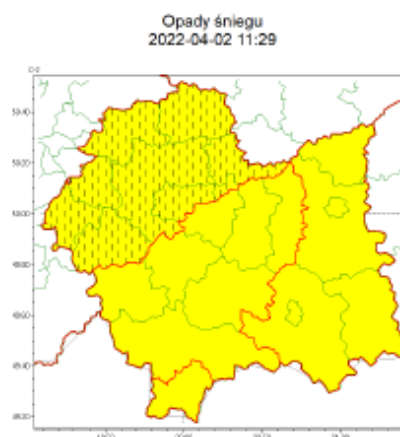

**Sz. P. Burmistrz Miasta / Wójt Gminy
Kierownicy służb, inspekcji, straży
w powiecie nowotarskim****Zasięg ostrzeżeń w województwie****WOJEWÓDZTWO MAŁOPOLSKIE
OSTRZEŻENIA METEOROLOGICZNE ZBIORCZO NR 70
WYKAZ OBOWIĄZUJĄCYCH OSTRZEŻEŃ
o godz. 11:29 dnia 02.04.2022**

Zjawisko/Stopień zagrożenia	Oblodzenie/1
Obszar (w nawiasie numer ostrzeżenia dla powiatu)	powiaty: bocheński(27), brzeski(27), chrzanowski(24), dąbrowski(27), gorlicki(48), krakowski(25), Kraków(25), limanowski(41), miechowski(26), myślenicki(36), nowosądecki(51), nowotarski(49), Nowy Sącz(39), olkuski(26), oświęcimski(27), proszowicki(26), suski(46), tarnowski(27), Tarnów(27), wadowicki(35), wielicki(27)
Ważność	od godz. 18:00 dnia 02.04.2022 do godz. 09:00 dnia 03.04.2022
Prawdopodobieństwo	80%
Przebieg	Prognozuje się zamarzanie mokrej nawierzchni dróg i chodników po opadach mokrego śniegu powodujące ich oblodzenie. Temperatura minimalna około -3°C, temperatura minimalna przy gruncie około -5°C.
SMS	IMGW-PIB OSTRZEGA: OBLODZENIE/1 małopolskie (21 powiatów) od 18:00/02.04 do 09:00/03.04.2022 temp. min. od -2 st. do -4 st., przy gruncie do -5 st., ślisko. Dotyczy powiatów: bocheński, brzeski, chrzanowski, dąbrowski, gorlicki, krakowski, Kraków, limanowski, miechowski, myślenicki, nowosądecki, nowotarski, Nowy Sącz, olkuski, oświęcimski, proszowicki, suski, tarnowski, Tarnów, wadowicki i wielicki.
RSO	Woj. małopolskie (21 powiatów), IMGW-PIB wydał ostrzeżenie pierwszego stopnia o oblodzeniu
Uwagi	Brak.
Zjawisko/Stopień zagrożenia	Opady śniegu/1