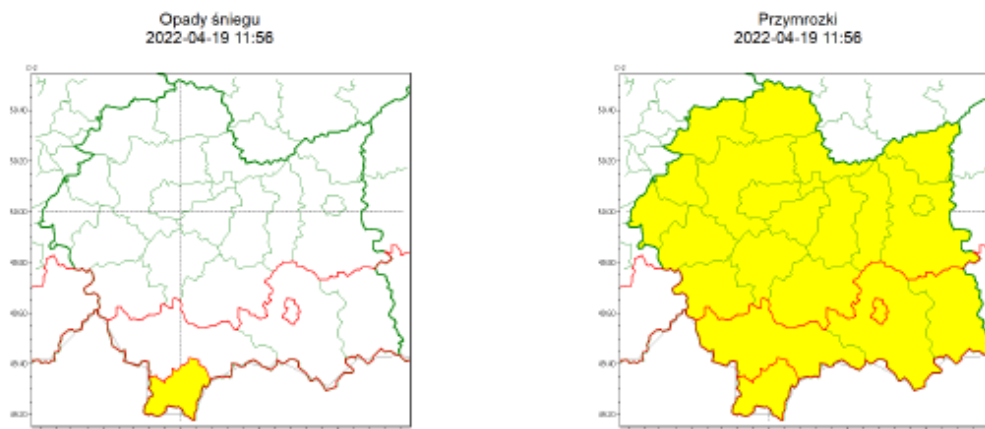

**Sz. P. Burmistrz Miasta / Wójt Gminy
Kierownicy służb, inspekcji, straży
w powiecie nowotarskim**

Zasięg ostrzeżeń w województwie