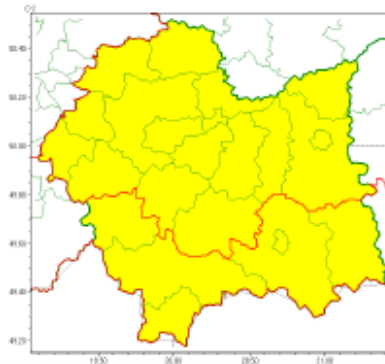

**Burmistrz Miasta / Wójt Gminy**  
**Sz. P. Kierownicy służb, inspekcji, straży**  
**w powiecie nowotarskim**

Zasięg ostrzeżeń w województwie

Burze z gradem  
2022-05-06 05:44

| <b>WOJEWÓDZTWO MAŁOPOLSKIE</b><br><b>OSTRZEŻENIA METEOROLOGICZNE ZBIORCZO NR 99</b><br><b>WYKAZ OBOWIĄZUJĄCYCH OSTRZEŻEŃ</b><br><b>o godz. 05:44 dnia 06.05.2022</b> |  |
|--|--|
| <b>Zjawisko/Stopień zagrożenia</b>   | Burze z gradem/1   |
| <b>Obszar (w nawiasie numer ostrzeżenia dla powiatu)</b>   | powiaty: bocheński(43), brzeski(42), chrzanowski(38), dąbrowski(42), krakowski(40), Kraków(40), limanowski(63), miechowski(42), myślenicki(52), olkuski(42), oświęcimski(40), proszowicki(42), tamowski(42), Tamów(42), wadowicki(49), wielicki(42)  |
| <b>Ważność</b>   | od godz. 13:00 dnia 06.05.2022 do godz. 22:00 dnia 06.05.2022  |
| <b>Prawdopodobieństwo</b>  | 80%  |
| <b>Przebieg</b>  | Prognozowane są burze, którym miejscami będą towarzyszyć ulewne opady deszczu do 25 mm oraz porywy wiatru do 70 km/h. Miejscami grad.  |
| <b>SMS</b>   | IMGW-PIB OSTRZEŻGA: BURZE Z GRADEM/1 małopolskie (16 powiatów) od 13:00/06.05 do 22:00/06.05.2022 deszcz 25 mm, grad, porywy 70 km/h. Dotyczy powiatów: bocheński, brzeski, chrzanowski, dąbrowski, krakowski, Kraków, limanowski, miechowski, myślenicki, olkuski, oświęcimski, proszowicki, tamowski, Tamów, wadowicki i wielicki. |
| <b>RSO</b>   | Woj. małopolskie (16 powiatów), IMGW-PIB wydał ostrzeżenie pierwszego stopnia o burzach z gradem   |
| <b>Uwagi</b>   | Brak.  |
| <b>Zjawisko/Stopień zagrożenia</b>   | Burze z gradem/1   |
| <b>Obszar (w nawiasie numer ostrzeżenia dla powiatu)</b>   | powiaty: gorlicki(73), nowosądecki(77), nowotarski(75), Nowy Sącz(59), suski(70), tatrzański(74)   |