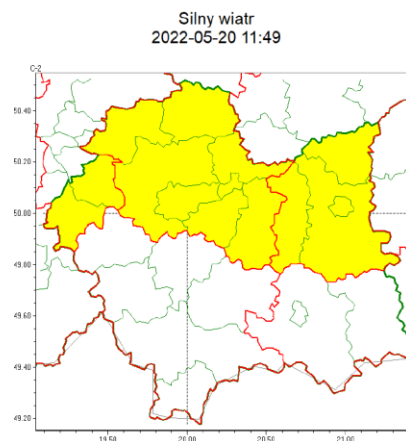

Burmistrz Miasta / Wójt Gminy
Sz. P. Kierownicy służb, inspekcji, straży
w powiecie nowotarskim

Lądowy obszar zagrożenia

WOJEWÓDZTWO MAŁOPOLSKIE
OSTRZEŻENIA METEOROLOGICZNE ZBIORCZO NR 109
WYKAZ OBOWIĄZUJĄCYCH OSTRZEŻEŃ
o godz. 11:49 dnia 20.05.2022

Zjawisko/Stopień zagrożenia	Burze z gradem/2
Obszar (w nawiasie numer ostrzeżenia dla powiatu)	powiaty: bocheński(46), chrzanowski(41), krakowski(43), Kraków(43), limanowski(67), miechowski(46), myślenicki(55), nowotarski(80), olkuski(45), oświęcimski(43), proszowicki(46), suski(74), tatrzański(79), wadowicki(52), wielicki(45)
Ważność	od godz. 00:00 dnia 21.05.2022 do godz. 08:00 dnia 21.05.2022
Prawdopodobieństwo	80%
Przebieg	Prognozowane są burze, którym miejscami będą towarzyszyć opady deszczu od 15 mm do 25 mm oraz porywy wiatru do 80 km/h, lokalnie do 90 km/h. Miejscami możliwy grad.
SMS	IMGW-PIB OSTRZEGA: BURZE Z GRADEM/2 małopolskie (15 powiatów) od 00:00/21.05 do 08:00/21.05.2022 deszcz 15-25 mm, porywy 90 km/h, grad. Dotyczy powiatów: bocheński, chrzanowski, krakowski, Kraków, limanowski, miechowski, myślenicki, nowotarski, olkuski, oświęcimski, proszowicki, suski, tatrzański, wadowicki i wielicki.
RSO	Woj. małopolskie (15 powiatów), IMGW-PIB wydał ostrzeżenie drugiego stopnia o burzach z gradem
Uwagi	Brak.
Zjawisko/Stopień zagrożenia	Silny wiatr/1
Obszar (w nawiasie numer ostrzeżenia dla powiatu)	powiaty: bocheński(47), brzeski(47), dąbrowski(47), krakowski(44), Kraków(44), miechowski(47), olkuski(46), proszowicki(47), tarnowski(47), Tarnów(47), wielicki(46)