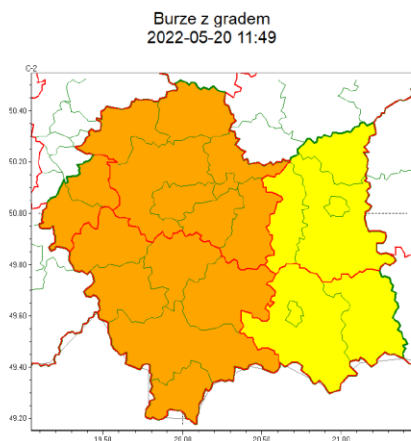

Burmistrz Miasta / Wójt Gminy
Sz. P. Kierownicy służb, inspekcji, straży
w powiecie nowotarskim

Lądowy obszar zagrożenia

WOJEWÓDZTWO MAŁOPOLSKIE
OSTRZEŻENIA METEOROLOGICZNE ZBIORCZO NR 109
WYKAZ OBOWIĄZUJĄCYCH OSTRZEŻEŃ
o godz. 11:49 dnia 20.05.2022

Zjawisko/Stopień zagrożenia	Burze z gradem/2
Obszar (w nawiasie numer ostrzeżenia dla powiatu)	powiaty: bocheński(46), chrzanowski(41), krakowski(43), Kraków(43), limanowski(67), miechowski(46), myślenicki(55), nowotarski(80), olkuski(45), oświęcimski(43), proszowicki(46), suski(74), tatrzański(79), wadowicki(52), wielicki(45)
Ważność	od godz. 00:00 dnia 21.05.2022 do godz. 08:00 dnia 21.05.2022
Prawdopodobieństwo	80%
Przebieg	Prognozowane są burze, którym miejscami będą towarzyszyć opady deszczu od 15 mm do 25 mm oraz porywy wiatru do 80 km/h, lokalnie do 90 km/h. Miejscami możliwy grad.
SMS	IMGW-PIB OSTRZEGA: BURZE Z GRADEM/2 małopolskie (15 powiatów) od 00:00/21.05 do 08:00/21.05.2022 deszcz 15-25 mm, porywy 90 km/h, grad. Dotyczy powiatów: bocheński, chrzanowski, krakowski, Kraków, limanowski, miechowski, myślenicki, nowotarski, olkuski, oświęcimski, proszowicki, suski, tatrzański, wadowicki i wielicki.
RSO	Woj. małopolskie (15 powiatów), IMGW-PIB wydał ostrzeżenie drugiego stopnia o burzach z gradem
Uwagi	Brak.
Zjawisko/Stopień zagrożenia	Silny wiatr/1
Obszar (w nawiasie numer ostrzeżenia dla powiatu)	powiaty: bocheński(47), brzeski(47), dąbrowski(47), krakowski(44), Kraków(44), miechowski(47), olkuski(46), proszowicki(47), tarnowski(47), Tarnów(47), wielicki(46)