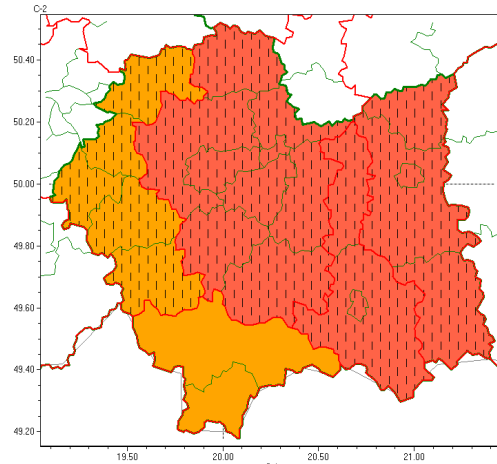

Zasięg ostrzeżeń w województwie

Burze z gradem
2022-06-30 14:16

Upał
2022-06-30 14:16

WOJEWÓDZTWO MAŁOPOLSKIE
OSTRZEŻENIA METEOROLOGICZNE ZBIORCZO NR 140
WYKAZ OBOWIĄZUJĄCYCH OSTRZEŻEŃ
o godz. 14:16 dnia 30.06.2022

Zjawisko/Stopień zagrożenia	Burze z gradem/1
Obszar (w nawiasie numer ostrzeżenia dla powiatu)	powiaty: bocheński(61), chrzanowski(54), krakowski(57), Kraków(57), limanowski(80), miechowski(60), mylenicki(67), nowotarski(95) , olkuski(59), oświęcimski(56), proszowicki(60), suski(86), tatrzański(92), wadowicki(64), wielicki(59)
Ważność	od godz. 14:20 dnia 30.06.2022 do godz. 20:00 dnia 30.06.2022
Prawdopodobieństwo	80%
Przebieg	Prognozowane są burze, którym miejscami będą towarzyszyć silne opady deszczu od 20 mm do 30 mm oraz porywy wiatru do 80 km/h. Miejscami grad.
SMS	IMGW-PIB OSTRZEŻENIA: BURZE Z GRADEM/1 małopolskie (15 powiatów) od 14:20/30.06 do 20:00/30.06.2022 deszcz 30 mm, grad, porywy 80 km/h. Dotyczy powiatów: bocheński, chrzanowski, krakowski, Kraków, limanowski, miechowski, mylenicki, nowotarski, olkuski, oświęcimski, proszowicki, suski, tatrzański, wadowicki i wielicki.
RSO	Woj. małopolskie (15 powiatów), IMGW-PIB wydał ostrzeżenie pierwszego stopnia o burzach z gradem
Uwagi	Brak.
Zjawisko/Stopień zagrożenia	Upał/3 ZMIANA
Obszar (w nawiasie numer ostrzeżenia dla powiatu)	powiaty: bocheński(58), brzeski(58), krakowski(54), Kraków(54), limanowski(77), miechowski(57), mylenicki(64), nowosądecki(94), Nowy Sącz(74), proszowicki(57), wielicki(56)