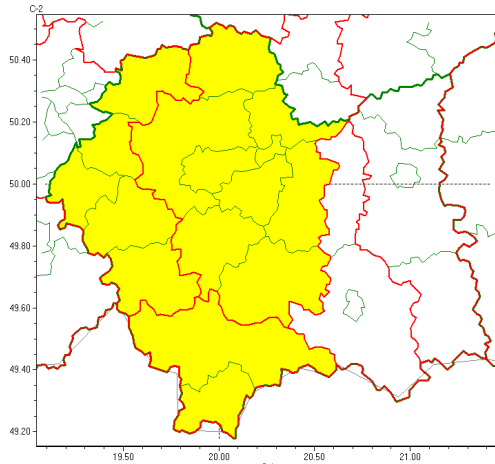

Zasięg ostrzeżeń w województwie

Burze z gradem
2022-06-30 14:16

Upał
2022-06-30 14:16

WOJEWÓDZTWO MAŁOPOLSKIE
OSTRZEŻENIA METEOROLOGICZNE ZBIORCZO NR 140
WYKAZ OBOWIĄZUJĄCYCH OSTRZEŻEŃ
o godz. 14:16 dnia 30.06.2022

Zjawisko/Stopień zagrożenia	Burze z gradem/1
Obszar (w nawiasie numer ostrzeżenia dla powiatu)	powiaty: bocheński(61), chrzanowski(54), krakowski(57), Kraków(57), limanowski(80), miechowski(60), mylenicki(67), nowotarski(95) , olkuski(59), oświęcimski(56), proszowicki(60), suski(86), tatrzański(92), wadowicki(64), wielicki(59)
Ważność	od godz. 14:20 dnia 30.06.2022 do godz. 20:00 dnia 30.06.2022
Prawdopodobieństwo	80%
Przebieg	Prognozowane są burze, którym miejscami będą towarzyszyć silne opady deszczu od 20 mm do 30 mm oraz porywy wiatru do 80 km/h. Miejscami grad.
SMS	IMGW-PIB OSTRZEŻENIA: BURZE Z GRADEM/1 małopolskie (15 powiatów) od 14:20/30.06 do 20:00/30.06.2022 deszcz 30 mm, grad, porywy 80 km/h. Dotyczy powiatów: bocheński, chrzanowski, krakowski, Kraków, limanowski, miechowski, mylenicki, nowotarski, olkuski, oświęcimski, proszowicki, suski, tatrzański, wadowicki i wielicki.
RSO	Woj. małopolskie (15 powiatów), IMGW-PIB wydał ostrzeżenie pierwszego stopnia o burzach z gradem
Uwagi	Brak.
Zjawisko/Stopień zagrożenia	Upał/3 ZMIANA
Obszar (w nawiasie numer ostrzeżenia dla powiatu)	powiaty: bocheński(58), brzeski(58), krakowski(54), Kraków(54), limanowski(77), miechowski(57), mylenicki(64), nowosądecki(94), Nowy Sącz(74), proszowicki(57), wielicki(56)