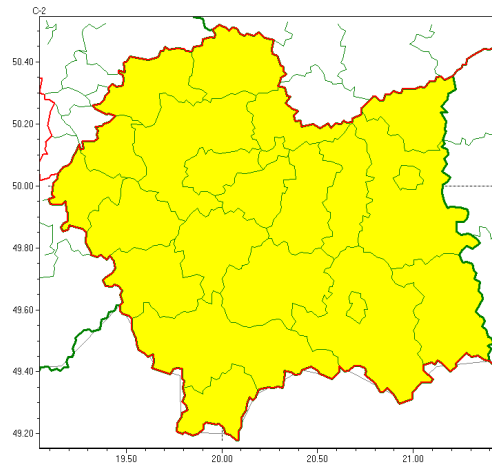

Zasięg ostrzeżeń w województwie

Burze z gradem
2022-07-10 22:56

WOJEWÓDZTWO MAŁOPOLSKIE
OSTRZEŻENIA METEOROLOGICZNE ZBIORCZO NR 153
WYKAZ OBOWIĄZUJĄCYCH OSTRZEŻEŃ
o godz. 22:56 dnia 10.07.2022

Zjawisko/Stopień zagrożenia	Burze z gradem/1
Obszar (w nawiasie numer ostrzeżenia dla powiatu)	powiaty: bocheński(64), brzeski(63), chrzanowski(57), dąbrowski(62), gorlicki(96), krakowski(60), Kraków(60), limanowski(84), miechowski(63), mylenicki(71), nowosdecki(99), nowotarski(99), Nowy Sącz(79), olkuski(62), olkusiński(59), proszowicki(63), suski(90), tarnowski(63), Tarnów(63), tatrzański(96), wadowicki(67), wielicki(62)
Ważność	od godz. 10:00 dnia 11.07.2022 do godz. 20:00 dnia 11.07.2022
Prawdopodobieństwo	75%
Przebieg	Prognozowane są burze, którym miejscami będą towarzyszyć silne opady deszczu do około 20 mm oraz porywy wiatru do 70 km/h. Miejscami grad.
SMS	IMGW-PIB OSTRZEŻENIA: BURZE Z GRADEM/1 małopolskie (wszystkie powiaty) od 10:00/11.07 do 20:00/11.07.2022 deszcz 20 mm, grad, porywy 70 km/h. Dotyczy powiatów: wszystkie powiaty.
RSO	Woj. małopolskie (wszystkie powiaty), IMGW-PIB wydał ostrzeżenie pierwszego stopnia o burzach z gradem
Uwagi	Brak.