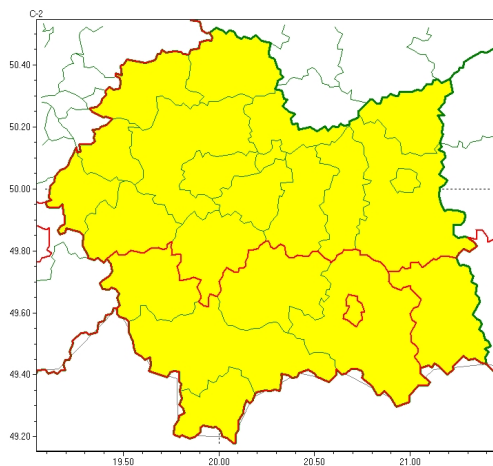

Zasięg ostrzeżeń w województwie

Silny mróz
2023-02-08 11:48

WOJEWÓDZTWO MAŁOPOLSKIE OSTRZEŻENIA METEOROLOGICZNE ZBIORCZO NR 43 WYKAZ OBLICZONYCH CYCLOSTRZEŻENI o godz. 11:48 dnia 08.02.2023

Zjawisko/Stopień zagrożenia	Silny mróz/1
Obszar (w nawiasie numer ostrzeżenia dla powiatu)	powiaty: bocheński(16), brzeski(16), chrzanowski(15), dąbrowski(17), krakowski(16), Kraków(15), miechowski(16), mylenicki(13), Nowy Sącz(16), olkuski(15), oświęcimski(15), proszowicki(16), tarnowski(16), Tarnów(16), wadowicki(16), wielicki(15)
Ważność	od godz. 21:00 dnia 08.02.2023 do godz. 08:00 dnia 09.02.2023
Prawdopodobieństwo	80%
Przebieg	Prognozuje się spadek temperatury lokalnie do -16°C . Wiatr o średniej prędkości od 5 km/h do 15 km/h.
SMS	IMGW-PIB OSTRZEŻENIA: MRÓZ/1 małopolskie (16 powiatów) od 21:00/08.02 do 08:00/09.02.2023 temp. min lok. -16°C , wiatr 5-15km/h. Dotyczy powiatów: bocheński, brzeski, chrzanowski, dąbrowski, krakowski, Kraków, miechowski, mylenicki, Nowy Sącz, olkuski, oświęcimski, proszowicki, tarnowski, Tarnów, wadowicki i wielicki.
RSO	Woj. małopolskie (16 powiatów), IMGW-PIB wydał ostrzeżenie pierwszego stopnia o silnych mrozach
Uwagi	Brak.
Zjawisko/Stopień zagrożenia	Silny mróz/1
Obszar (w nawiasie numer ostrzeżenia dla powiatu)	powiaty: limanowski(15), nowosdecki(19), nowotarski(20), suski(21), tatrzański(18)
Ważność	od godz. 21:00 dnia 05.02.2023 do godz. 10:00 dnia 11.02.2023
Prawdopodobieństwo	80%