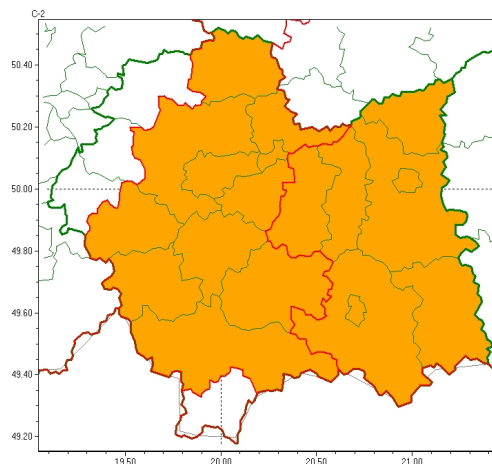

## WOJEWÓDZTWO MAŁOPOLSKIE OSTRZEŻENIA METEOROLOGICZNE ZBIORCZO NR 247 WYKAZ OBOWIĄZUJĄCYCH OSTRZEŻEŃ o godz. 05:32 dnia 25.08.2023

<b>Zjawisko/Stopień zagrożenia</b>	Burze z gradem/2
<b>Obszar (w nawiasie numer ostrzeżenia dla powiatu)</b>	powiaty: chrzanowski(75), krakowski(80), Kraków(78), limanowski(94), miechowski(75), mylenicki(86), nowotarski(111), olkuski(72), owiemiejski(77), proszowicki(80), suski(99), tatrzański(107), wadowicki(86), wielicki(79)
<b>Ważność</b>	od godz. 18:00 dnia 25.08.2023 do godz. 06:00 dnia 26.08.2023
<b>Prawdopodobieństwo</b>	80%
<b>Przebieg</b>	Prognozowane są burze, którym miejscami będą towarzyszyć bardzo silne opady deszczu od 25 mm do 40 mm, oraz porywy wiatru do 90 km/h. Miejscami grad.
<b>SMS</b>	IMGW-PIB OSTRZEŻENIA: BURZE Z GRADEM/2 małopolskie (14 powiatów) od 18:00/25.08 do 06:00/26.08.2023 deszcz 40 mm, grad, porywy 90 km/h. Dotyczy powiatów: chrzanowski, krakowski, Kraków, limanowski, miechowski, mylenicki, nowotarski, olkuski, owiemiejski, proszowicki, suski, tatrzański, wadowicki i wielicki.
<b>RSO</b>	Woj. małopolskie (14 powiatów), IMGW-PIB wydał ostrzeżenie drugiego stopnia o burzach z gradem
<b>Uwagi</b>	Brak.
<b>Zjawisko/Stopień zagrożenia</b>	Upał/2
<b>Obszar (w nawiasie numer ostrzeżenia dla powiatu)</b>	powiaty: bocheński(82), brzeski(83), dąbrowski(88), gorlicki(107), krakowski(79), Kraków(77), limanowski(93), miechowski(74), mylenicki(85), nowosiedliski(110), nowotarski(110), Nowy Sącz(92), proszowicki(79), suski(98), tarnowski(88), Tarnów(86), wadowicki(85), wielicki(78)
<b>Ważność</b>	od godz. 13:00 dnia 25.08.2023 do godz. 20:00 dnia 27.08.2023