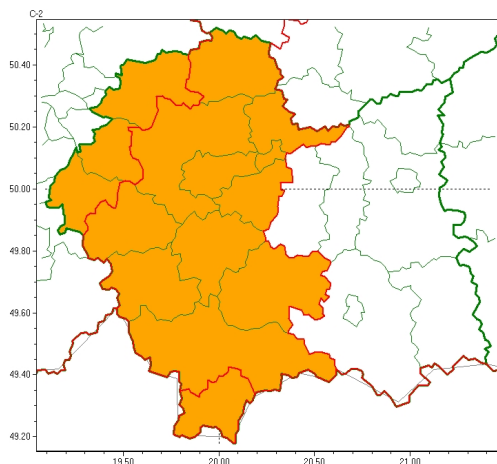

### Zasięg ostrzeżeń w województwie

Burze z gradem  
2023-08-25 05:32

Upał  
2023-08-25 05:32

## WOJEWÓDZTWO MAŁOPOLSKIE OSTRZEŻENIA METEOROLOGICZNE ZBIORCZO NR 247 WYKAZ OBOWIĄZUJĄCYCH OSTRZEŻEŃ o godz. 05:32 dnia 25.08.2023

<b>Zjawisko/Stopień zagrożenia</b>	Burze z gradem/2
<b>Obszar (w nawiasie numer ostrzeżenia dla powiatu)</b>	powiaty: chrzanowski(75), krakowski(80), Kraków(78), limanowski(94), miechowski(75), mylenicki(86), nowotarski(111), olkuski(72), owiemiejski(77), proszowicki(80), suski(99), tatrzański(107), wadowicki(86), wielicki(79)
<b>Ważność</b>	od godz. 18:00 dnia 25.08.2023 do godz. 06:00 dnia 26.08.2023
<b>Prawdopodobieństwo</b>	80%
<b>Przebieg</b>	Prognozowane są burze, którym miejscami będą towarzyszyć bardzo silne opady deszczu od 25 mm do 40 mm, oraz porywy wiatru do 90 km/h. Miejscami grad.
<b>SMS</b>	IMGW-PIB OSTRZEŻENIA: BURZE Z GRADEM/2 małopolskie (14 powiatów) od 18:00/25.08 do 06:00/26.08.2023 deszcz 40 mm, grad, porywy 90 km/h. Dotyczy powiatów: chrzanowski, krakowski, Kraków, limanowski, miechowski, mylenicki, nowotarski, olkuski, owiemiejski, proszowicki, suski, tatrzański, wadowicki i wielicki.
<b>RSO</b>	Woj. małopolskie (14 powiatów), IMGW-PIB wydał ostrzeżenie drugiego stopnia o burzach z gradem
<b>Uwagi</b>	Brak.
<b>Zjawisko/Stopień zagrożenia</b>	Upał/2
<b>Obszar (w nawiasie numer ostrzeżenia dla powiatu)</b>	powiaty: bocheński(82), brzeski(83), dąbrowski(88), gorlicki(107), krakowski(79), Kraków(77), limanowski(93), miechowski(74), mylenicki(85), nowosiedliski(110), nowotarski(110), Nowy Sącz(92), proszowicki(79), suski(98), tarnowski(88), Tarnów(86), wadowicki(85), wielicki(78)
<b>Ważność</b>	od godz. 13:00 dnia 25.08.2023 do godz. 20:00 dnia 27.08.2023