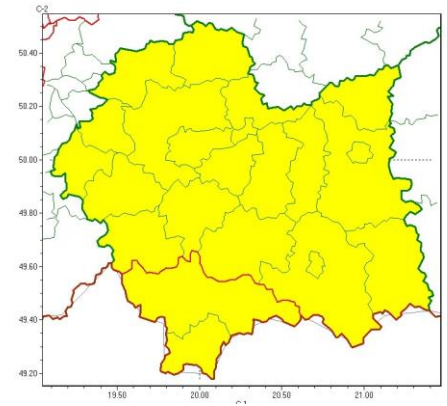

Zasięg ostrzeżeń w województwie

Intensywne opady śniegu
2024-01-25 11:30

Oblodzenie
2024-01-25 11:30

Silny wiatr
2024-01-25 11:30

WOJEWÓDZTWO MAŁOPOLSKIE OSTRZEŻENIA METEOROLOGICZNE ZBIORCZO NR 32 WYKAZ OBOWIĄZUJĄCYCH OSTRZEŻEŃ o godz. 11:30 dnia 25.01.2024

Zjawisko/Stopień zagrożenia	Oblodzenie/1
Obszar (w nawiasie numer ostrzeżenia dla powiatu)	powiaty: bocheński(14), brzeski(14), chrzanowski(13), dąbrowski(16), gorlicki(16), krakowski(13), Kraków(14), limanowski(17), miechowski(15), myślenicki(14), nowosądecki(17), nowotarski(17), Nowy Sącz(16), olkuski(14), oświęcimski(12), proszowicki(14), suski(14), tarnowski(15), Tarnów(15), tatrzański(17), wadowicki(13), wielicki(14)
Ważność	od godz. 00:00 dnia 26.01.2024 do godz. 08:30 dnia 26.01.2024
Prawdopodobieństwo	75%
Przebieg	Prognozuje się zamarzanie mokrej nawierzchni dróg i chodników po opadach deszczu, deszczu ze śniegiem i mokrego śniegu powodujące ich oblodzenie. Temperatura minimalna około -2°C, temperatura minimalna przy gruncie około -3°C.
SMS	IMGW-PIB OSTRZEGA: OBLODZENIE/1 małopolskie (wszystkie powiaty) od 00:00/26.01 do 08:30/26.01.2024 temp. min. od -3st. do 1 st., przy gruncie do -3 st., ślisko. Dotyczy powiatów: wszystkie powiaty.
RSO	Woj. małopolskie (wszystkie powiaty), IMGW-PIB wydał ostrzeżenie pierwszego stopnia o oblodzeniu
Uwagi	Brak.
Zjawisko/Stopień zagrożenia	Intensywne opady śniegu/1
Obszar (w nawiasie numer ostrzeżenia dla powiatu)	powiaty: nowotarski(15), tatrzański(15)
Ważność	od godz. 04:00 dnia 25.01.2024 do godz. 04:00 dnia 26.01.2024