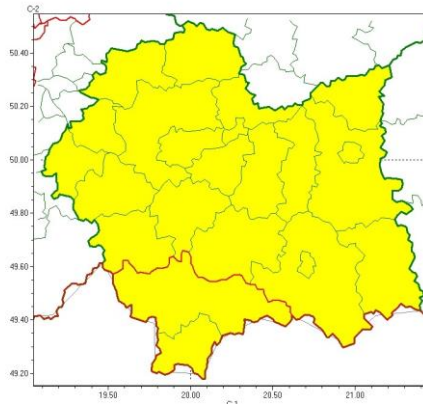

Zasięg ostrzeżeń w województwie

Intensywne opady śniegu
2024-01-25 11:30

Oblodzenie
2024-01-25 11:30

Silny wiatr
2024-01-25 11:30

WOJEWÓDZTWO MAŁOPOLSKIE OSTRZEŻENIA METEOROLOGICZNE ZBIORCZO NR 32 WYKAZ OBOWIĄZUJĄCYCH OSTRZEŻEŃ o godz. 11:30 dnia 25.01.2024

Zjawisko/Stopień zagrożenia	Oblodzenie/1
Obszar (w nawiasie numer ostrzeżenia dla powiatu)	powiaty: bocheński(14), brzeski(14), chrzanowski(13), dąbrowski(16), gorlicki(16), krakowski(13), Kraków(14), limanowski(17), miechowski(15), myślenicki(14), nowosądecki(17), nowotarski(17), Nowy Sącz(16), olkuski(14), oświęcimski(12), proszowicki(14), suski(14), tarnowski(15), Tarnów(15), tatrzański(17), wadowicki(13), wielicki(14)
Ważność	od godz. 00:00 dnia 26.01.2024 do godz. 08:30 dnia 26.01.2024
Prawdopodobieństwo	75%
Przebieg	Prognozuje się zamarzanie mokrej nawierzchni dróg i chodników po opadach deszczu, deszczu ze śniegiem i mokrego śniegu powodujące ich oblodzenie. Temperatura minimalna około -2°C, temperatura minimalna przy gruncie około -3°C.
SMS	IMGW-PIB OSTRZEGA: OBLODZENIE/1 małopolskie (wszystkie powiaty) od 00:00/26.01 do 08:30/26.01.2024 temp. min. od -3st. do 1 st., przy gruncie do -3 st., ślisko. Dotyczy powiatów: wszystkie powiaty.
RSO	Woj. małopolskie (wszystkie powiaty), IMGW-PIB wydał ostrzeżenie pierwszego stopnia o oblodzeniu
Uwagi	Brak.
Zjawisko/Stopień zagrożenia	Intensywne opady śniegu/1
Obszar (w nawiasie numer ostrzeżenia dla powiatu)	powiaty: nowotarski(15), tatrzański(15)
Ważność	od godz. 04:00 dnia 25.01.2024 do godz. 04:00 dnia 26.01.2024