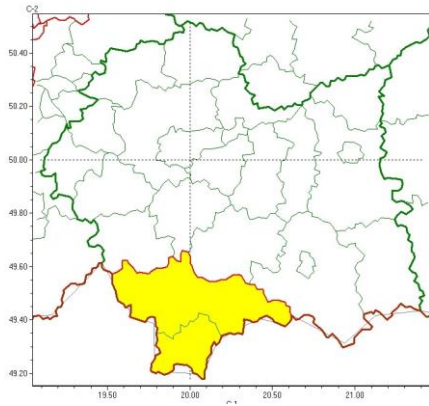

Zasięg ostrzeżeń w województwie

Intensywne opady śniegu
2024-01-25 11:30

Oblodzenie
2024-01-25 11:30

Silny wiatr
2024-01-25 11:30

WOJEWÓDZTWO MAŁOPOLSKIE OSTRZEŻENIA METEOROLOGICZNE ZBIORCZO NR 32 WYKAZ OBOWIĄZUJĄCYCH OSTRZEŻEŃ o godz. 11:30 dnia 25.01.2024

Zjawisko/Stopień zagrożenia	Oblodzenie/1
Obszar (w nawiasie numer ostrzeżenia dla powiatu)	powiaty: bocheński(14), brzeski(14), chrzanowski(13), dąbrowski(16), gorlicki(16), krakowski(13), Kraków(14), limanowski(17), miechowski(15), myślenicki(14), nowosądecki(17), nowotarski(17), Nowy Sącz(16), olkuski(14), oświęcimski(12), proszowicki(14), suski(14), tarnowski(15), Tarnów(15), tatrzański(17), wadowicki(13), wielicki(14)
Ważność	od godz. 00:00 dnia 26.01.2024 do godz. 08:30 dnia 26.01.2024
Prawdopodobieństwo	75%
Przebieg	Prognozuje się zamarzanie mokrej nawierzchni dróg i chodników po opadach deszczu, deszczu ze śniegiem i mokrego śniegu powodujące ich oblodzenie. Temperatura minimalna około -2°C, temperatura minimalna przy gruncie około -3°C.
SMS	IMGW-PIB OSTRZEGA: OBLODZENIE/1 małopolskie (wszystkie powiaty) od 00:00/26.01 do 08:30/26.01.2024 temp. min. od -3st. do 1 st., przy gruncie do -3 st., ślisko. Dotyczy powiatów: wszystkie powiaty.
RSO	Woj. małopolskie (wszystkie powiaty), IMGW-PIB wydał ostrzeżenie pierwszego stopnia o oblodzeniu
Uwagi	Brak.
Zjawisko/Stopień zagrożenia	Intensywne opady śniegu/1
Obszar (w nawiasie numer ostrzeżenia dla powiatu)	powiaty: nowotarski(15), tatrzański(15)
Ważność	od godz. 04:00 dnia 25.01.2024 do godz. 04:00 dnia 26.01.2024