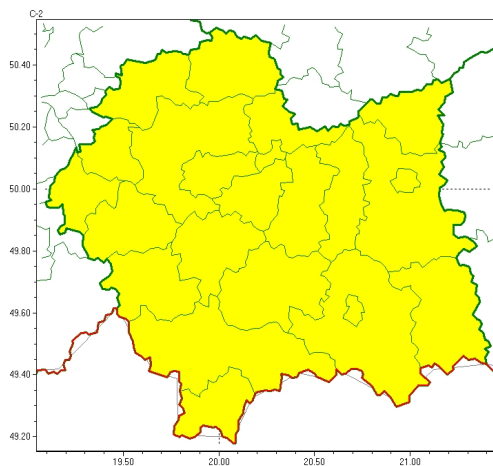

### Zasięg ostrzeżeń w województwie

Gęsta mgła  
2024-10-15 11:42

## WOJEWÓDZTWO MAŁOPOLSKIE OSTRZEŻENIA METEOROLOGICZNE ZBIORCZO NR 365 WYKAZ OBOWIĄZUJĄCYCH OSTRZEŻEŃ o godz. 11:42 dnia 15.10.2024

Zjawisko/Stopień zagrożenia	Gęsta mgła/l
Obszar (w nawiasie numer ostrzeżenia dla powiatu)	powiaty: bocheński(118), brzeski(121), chrzanowski(118), dąbrowski(121), gorlicki(143), krakowski(117), Kraków(118), limanowski(140), miechowski(115), mylenicki(127), nowosiedliski(155), nowotarski(161), Nowy Sącz(139), olkuski(115), olkusz(124), proszowicki(114), suski(141), tarnowski(121), Tarnów(120), tatrzański(158), wadowicki(133), wielicki(118)
Ważność	od godz. 23:00 dnia 15.10.2024 do godz. 09:00 dnia 16.10.2024
Prawdopodobieństwo	70%
Przebieg	Miejscami wystąpią gęste mgły ograniczające widzialność poniżej 200 m.
SMS	IMGW-PIB OSTRZEŻENIA: MGŁA/l małopolskie (wszystkie powiaty) od 23:00/15.10 do 09:00/16.10.2024 widzialność 200 m. Dotyczy powiatów: wszystkie powiaty.
RSO	Woj. małopolskie (wszystkie powiaty), IMGW-PIB wydał ostrzeżenie pierwszego stopnia o silnych mgłach
Uwagi	Brak.