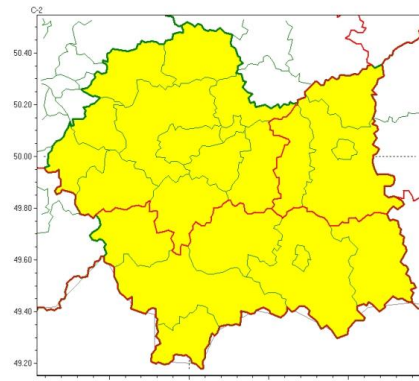

Silny wiatr
2025-01-09 12:16