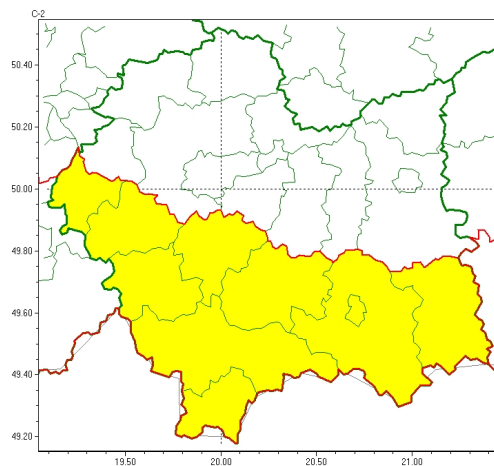

### Zasięg ostrzeżeń w województwie

Silny wiatr  
2025-01-27 22:39

**WOJEWÓDZTWO MAŁOPOLSKIE**  
**OSTRZEŻENIA METEOROLOGICZNE ZBIORCZO NR 42**  
**WYKAZ OBOWIĄZUJĄCYCH OSTRZEŻEŃ**  
**o godz. 22:39 dnia 27.01.2025**

Zjawisko/Stopień zagrożenia	Silny wiatr/1
Obszar (w nawiasie numer ostrzeżenia dla powiatu)	powiaty: gorlicki(19), limanowski(17), myślenicki(18), nowosądecki(19), nowotarski(23), Nowy Sącz(18), oświęcimski(20), suski(19), tatrzański(18), wadowicki(20)
Ważność	od godz. 10:00 dnia 28.01.2025 do godz. 20:00 dnia 28.01.2025
Prawdopodobieństwo	80%
Przebieg	Prognozuje się wystąpienie silnego wiatru o średniej prędkości do 40 km/h, w porywach do 85 km/h, z południa i południowego zachodu.
SMS	IMGW-PIB OSTRZEGA: WIATR/1 małopolskie (10 powiatów) od 10:00/28.01 do 20:00/28.01.2025 prędkość do 40 km/h, porywy do 85 km/h, S i SW. Dotyczy powiatów: gorlicki, limanowski, myślenicki, nowosądecki, nowotarski, Nowy Sącz, oświęcimski, suski, tatrzański i wadowicki.
RSO	Woj. małopolskie (10 powiatów), IMGW-PIB wydał ostrzeżenie pierwszego stopnia o silnym wietrze
Uwagi	Brak.