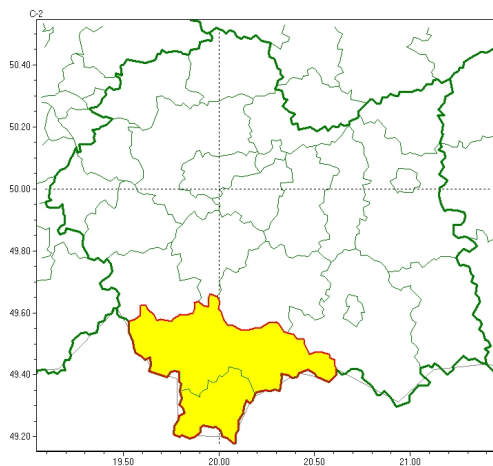

Zasięg ostrzeżeń w województwie

Silny mróz
2025-02-10 11:40

WOJEWÓDZTWO MAŁOPOLSKIE
OSTRZEŻENIA METEOROLOGICZNE ZBIORCZO NR 47
WYKAZ OBOWIĄZUJĄCYCH OSTRZEŻEŃ
o godz. 11:40 dnia 10.02.2025

Zjawisko/Stopień zagrożenia	Silny mróz/1
Obszar (w nawiasie numer ostrzeżenia dla powiatu)	powiaty: nowotarski(27), tatrzański(22)
Ważność	od godz. 00:00 dnia 11.02.2025 do godz. 08:00 dnia 12.02.2025
Prawdopodobieństwo	70%
Przebieg	Miejscami w dolinach górskich prognozuje się temperaturę minimalną w nocy od -15°C do -12°C. Temperatura maksymalna w dzień od -1°C do 2°C. Wiatr o średniej prędkości od 5 km/h do 10 km/h.
SMS	IMGW-PIB OSTRZEGA: MRÓZ/1 małopolskie (2 powiaty) od 00:00/11.02 do 08:00/12.02.2025 temp. min -15 st, temp. maks od -1 st. do 2 st, wiatr 10 km/h. Dotyczy powiatów: nowotarski i tatrzański.
RSO	Woj. małopolskie (2 powiaty), IMGW-PIB wydał ostrzeżenie pierwszego stopnia o silnych mrozach
Uwagi	Brak.