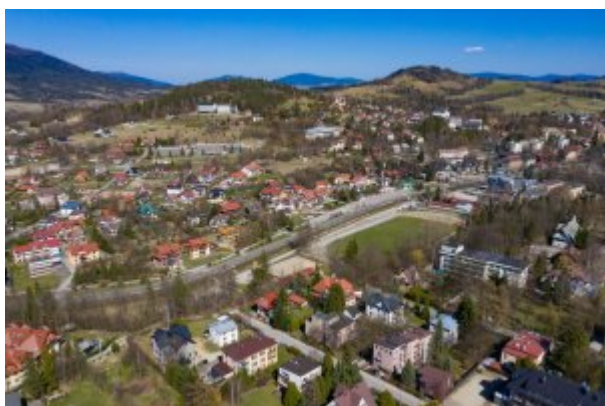

Urząd Miejski w Rabce-Zdroju

<https://gmina.rabka.pl/informator_turystyczny/aktualnosci_turystyczne/pics/_news/95/barbarasluszkiewicz-kopia_midi.jpg/st:9/printpdf>

Drukuj grafikę : [tak](#) / [nie](#)

Aktualności turystyczne

- Szukana fraza
- Data od (RRRR-MM-DD)
- Data do (RRRR-MM-DD)
- Kategorie ▼
- •

• Znaleziono **54** wiadomości.

- [Pierwsza](#)
- [Poprzednia](#)
- Aktualności turystyczne - strona [6](#)
- Aktualności turystyczne - strona [7](#)
- Aktualności turystyczne - strona [8](#)
- Aktualności turystyczne - strona [9](#)
- Aktualności turystyczne - strona [10](#)
- Aktualności turystyczne - strona [11](#)

- 14
  kwi
  2020

[Rabka-Zdrój z lotu ptaka w Wielkanoc 2020](#)

kategoria:

Aktualności