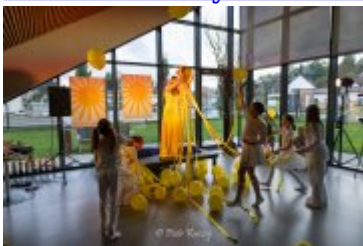

- [2025-09-12- Otwarcie instalacji malarsko-światlnej "Słońce" autorstwa Krzysztofa Grzybacza w Teatrze Lalek "Rabcio"](#)