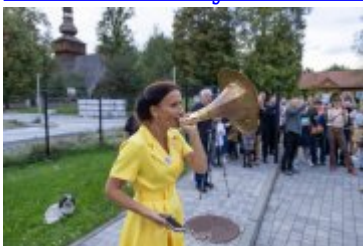

- [2025-09-12- Otwarcie instalacji malarsko-światlnej "Słońce" autorstwa Krzysztofa Grzybacza w Teatrze Lalek "Rabcio"](#)