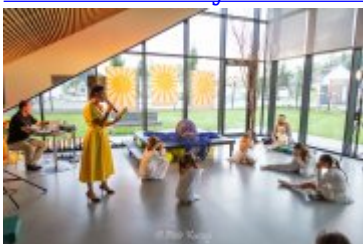

- [2025-09-12- Otwarcie instalacji malarsko-światlnej "Słońce" autorstwa Krzysztofa Grzybacza w Teatrze Lalek "Rabcio"](#)