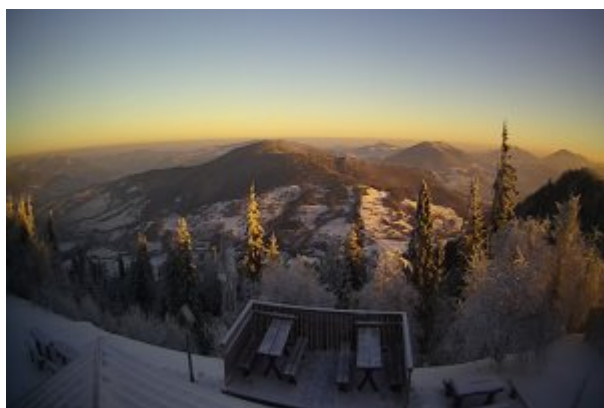

Urząd Miejski w Rabce-Zdroju

<https://gmina.rabka.pl/main/aktualnosci/Beskid-Wyspowy-w-oku-kamery/idn:1458/printpdf>

Drukuj grafikę : [tak](#) / [nie](#)

Aktualności

18 gru 2016

kategoria:

Aktualności

Beskid Wyspowy w oku kamery

Luboń Wielki dołączył do nielicznego grona schronisk, w których zainstalowane zostały kamery internetowe. Dzięki temu, bieżące warunki na szlakach, będzie można sprawdzić jeszcze łatwiej.

"Nie poprzestawajcie jednak na wirtualnych wizytach na Luboniu, gdyż żaden obraz nie zastąpi widoku sprzed schroniska, oglądanego na własne oczy... :)" - zachęca gospodarz schroniska PTTK na Luboniu Wielkim Krzysztof Knofliczek.

Aktualny obraz z kamery na Luboniu Wielkim: [TUTAJ](#)

Redagował: Piotr Kuczaj

[poprzednia](#) [powrót do listy aktualności](#) [następna](#)