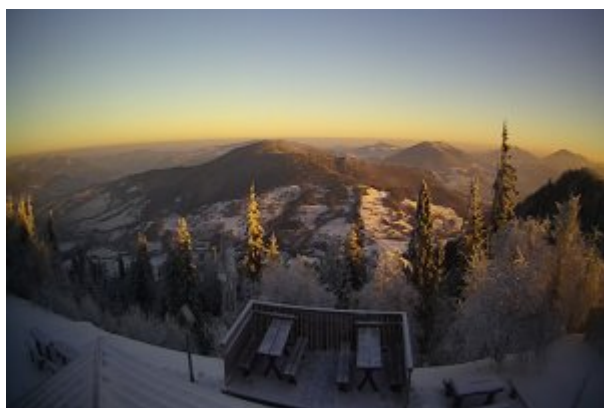

Urząd Miejski w Rabce-Zdroju

<https://gmina.rabka.pl/main/aktualnosci/Beskid-Wyspowy-w-oknu-kamery/idn:1458/printpdf>

Drukuj grafikę : [tak](#) / [nie](#)

Aktualności

18 gru 2016

kategoria:

Aktualności

Beskid Wyspowy w oku kamery

Luboń Wielki dołączył do nielicznego grona schronisk, w których zainstalowane zostały kamery internetowe. Dzięki temu, bieżące warunki na szlakach, będzie można sprawdzić jeszcze łatwiej.

"Nie poprzestawajcie jednak na wirtualnych wizytach na Luboniu, gdyż żaden obraz nie zastąpi widoku sprzed schroniska, oglądanego na własne oczy... :)" - zachęca gospodarz schroniska PTTK na Luboniu Wielkim Krzysztof Knofliczek.

Aktualny obraz z kamery na Luboniu Wielkim: [TUTAJ](#)

Redagował: Piotr Kuczaj

[poprzednia](#) [powrót do listy aktualności](#) [następna](#)