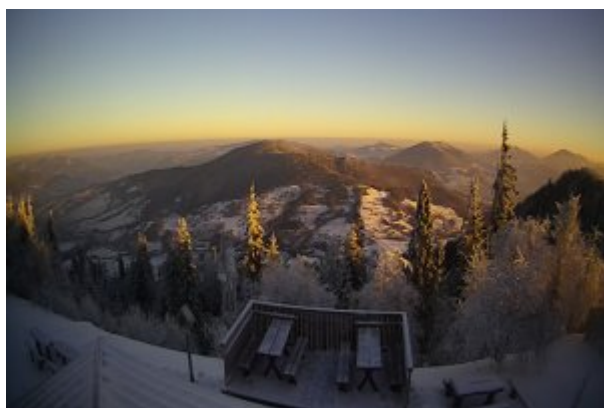

Urząd Miejski w Rabce-Zdroju

<https://gmina.rabka.pl/main/aktualnosci/Beskid-Wyspowy-w-oku-kamery/idn:1458/printpdf>

Drukuj grafikę : [tak](#) / [nie](#)

## Beskid Wyspowy w oku kamery

Luboń Wielki dołączył do nielicznego grona schronisk, w których zainstalowane zostały kamery internetowe. Dzięki temu, bieżące warunki na szlakach, będzie można sprawdzić jeszcze łatwiej.

"Nie poprzestawajcie jednak na wirtualnych wizytach na Luboniu, gdyż żaden obraz nie zastąpi widoku sprzed schroniska, oglądanego na własne oczy... :)" - zachęca gospodarz schroniska PTTK na Luboniu Wielkim Krzysztof Knofliczek.

Aktualny obraz z kamery na Luboniu Wielkim: [TUTAJ](#)

Redagował: Piotr Kuczaj

[poprzednia](#) [powrót do listy aktualności](#) [następna](#)