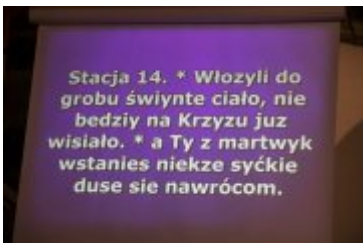

• [2022-04-01-Góralaska Droga Krzyżowa](#)