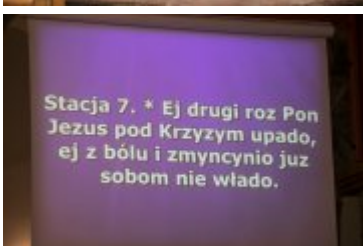

• [2022-04-01-Góralaska Droga Krzyżowa](#)