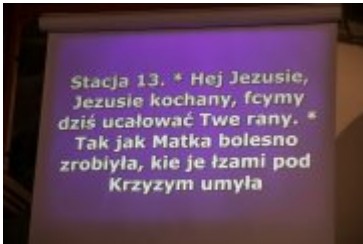

• [2022-04-01-Góralaska Droga Krzyżowa](#)