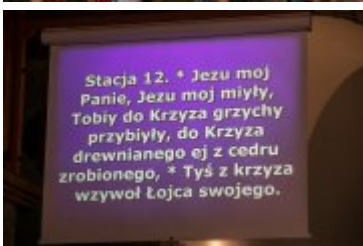

• [2022-04-01-Góralaska Droga Krzyżowa](#)