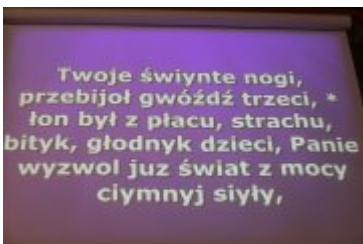

• [2022-04-01-Góralaska Droga Krzyżowa](#)