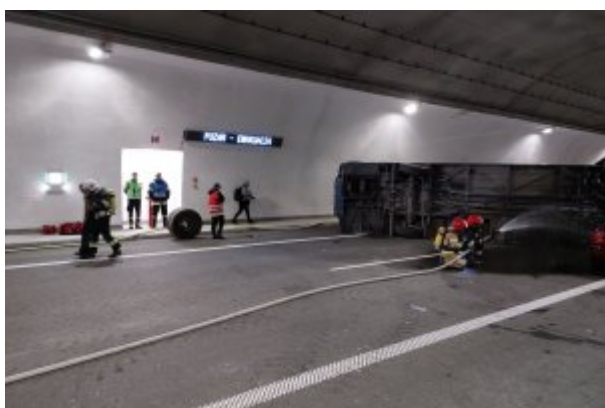

06

gru
2023

Wróci nocne oświetlenie

kategoria:

Aktualności

Dzięki wielu inwestycjom mającym obniżyć zużycie energii elektrycznej i ciepłej, jakie w mijającym roku zostały zrealizowane na zlecenie Urzędu Miejskiego w Rabce-Zdroju, burmistrz podjął decyzję o przywróceniu od połowy grudnia nocne oświetlenia ulicznego

06

gru
2023

Tunel pod Luboniem Małym będzie zamknięty we wtorek (12 grudnia)

kategoria:

Aktualności

We wtorek (12 grudnia) służby przeprowadzą ćwiczenia ratownicze w tunelu pod Luboniem Małym

na Zakopiance. Konieczność ich corocznej organizacji wynika z przepisów. Tunel będzie na około cztery godziny zamknięty dla samochodów.