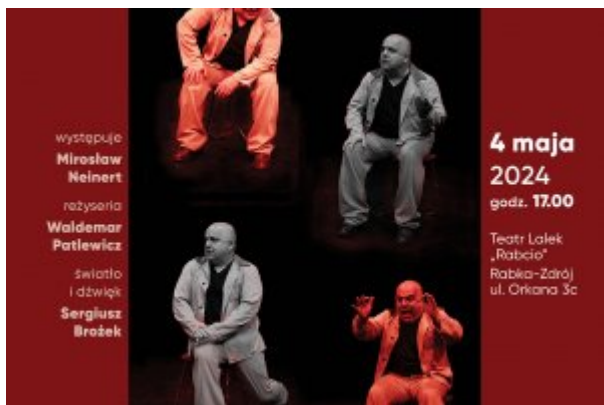

Urząd Miejski w Rabce-Zdroju

<https://gmina.rabka.pl/main/aktualnosci/Koncert-zespolu-Szklane-Oczy/pics/_pasek_powiadomien/3.png/st:300/printpdf>

Drukuj grafikę : [tak](#) / [nie](#)

Aktualności

- Szukana fraza
- Data od (RRRR-MM-DD)
- Data do (RRRR-MM-DD)
- Kategorie ▼
- •

• Znaleziono **8051** wiadomości.

- [Pierwsza](#)
- [Poprzednia](#)
- Aktualności - strona [297](#)
- Aktualności - strona [298](#)
- Aktualności - strona [299](#)
- Aktualności - strona **300**
- Aktualności - strona [301](#)
- Aktualności - strona [302](#)
- Aktualności - strona [303](#)
- [Następna](#)
- [Ostatnia](#)

12

kwi
2024