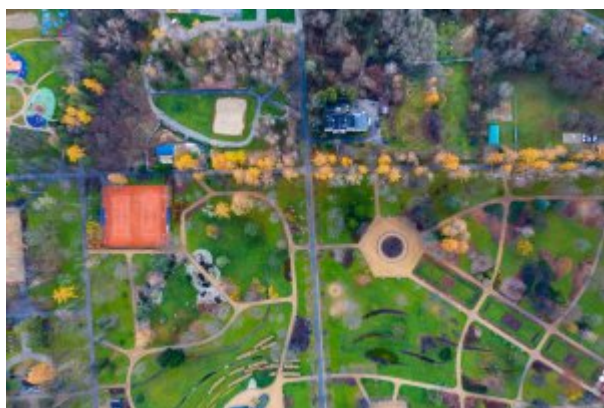

Urząd Miejski w Rabce-Zdroju

<https://gmina.rabka.pl/main/aktualnosci/Kszalty-jesieni/idn:3964/printpdf>

Drukuj grafikę : [tak](#) / [nie](#)

Aktualności

19 lis 2019

kategoria:

Aktualności

Kszalty jesieni

Rabczański Park Zdrojowy jest piękny o każdej porze roku. Zimą, gdy tonie w bieli, wiosną, kiedy kwitnie tysiącami kwiatów, latem gdy oszałamia kolorami, a jesienią... Zobaczcie sami. Na zdjęciach wykonanych z lotu ptaka widać miłą dla oka geometrię parku, nastrojowe kolory i... powstające inwestycje: wodny plac zabaw oraz Dom Solanki, które w przyszłym roku wejdą do panteonu atrakcji Parku Zdrojowego.