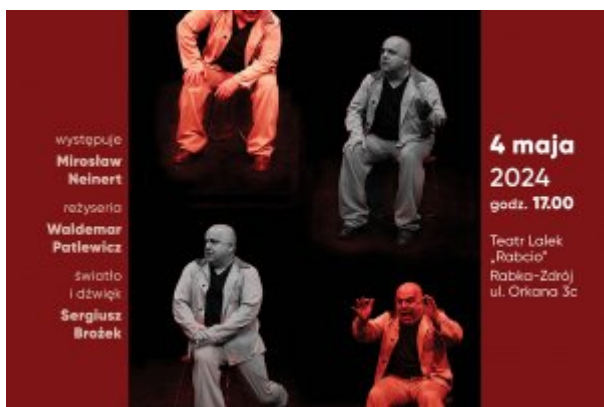

Urząd Miejski w Rabce-Zdroju

<https://gmina.rabka.pl/main/aktualnosci/Nie-zapomnij-o-zaswiadczeniu-inaczej-stracisz-rente/pics/_pasek_powiadomien/3.png/st:300/printpdf>

Drukuj grafikę : [tak](#) / [nie](#)

Aktualności

- Szukana fraza
- Data od (RRRR-MM-DD)
- Data do (RRRR-MM-DD)
- Kategorie ▼
- •

• Znaleziono **8051** wiadomości.

- [Pierwsza](#)
- [Poprzednia](#)
- Aktualności - strona [297](#)
- Aktualności - strona [298](#)
- Aktualności - strona [299](#)
- Aktualności - strona **300**
- Aktualności - strona [301](#)
- Aktualności - strona [302](#)
- Aktualności - strona [303](#)
- [Następna](#)
- [Ostatnia](#)

12

kwi
2024