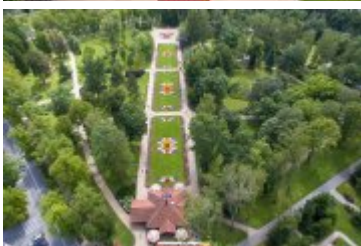

Rabczański Park Zdrojowy cieszy się niesłabnącą popularnością wśród kuracjuszy i turystów odwiedzających nasze miasto. Słowa zachwytu słychać z ust każdego, kto w nim był. Nic w tym dziwnego, skoro z roku na rok przybywa w parku atrakcji i staje się on miejscem, w którym można aktywnie i zdrowo spędzić czas, korzystając z szerokiej oferty tego miejsca. Wystarczy wymienić takie atrakcje jak kort tenisowy, malowniczo położone wśród ozdobnych kwiatów i krzewów trasy spacerowe, oczka wodne i fontanny, tętnie, siłownie dla dorosłych, skate, trial park i miasteczko ruchu drogowego, kawiarnie - każdy znajdzie coś dla siebie, a atrakcji nie brakuje i dla tych, którzy szukają spokoju i relaksu, i dla tych, którzy chcą aktywnie spędzić czas z najbliższymi. Równie okazale, o czym właśnie się przekonaliśmy dzięki zdjęciom Michała Adamowskiego, Park Zdrojowy w Rabce-Zdroju prezentuje się z lotu ptaka. Poniżej galeria fotografii wykonanych z pokładu drona, do obejrzenia której serdecznie zachęcamy.

• [2017-07-25-Park Zdrojowy w Rabce-Zdroju widziany z lotu drona](#)

• [2017-07-25-Park Zdrojowy w Rabce-Zdroju widziany z lotu drona](#)

• [2017-07-25-Park Zdrojowy w Rabce-Zdroju widziany z lotu drona](#)