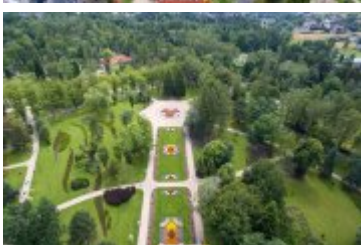

Rabczański Park Zdrojowy cieszy się niesłabnącą popularnością wśród kuracjuszy i turystów odwiedzających nasze miasto. Słowa zachwytu słychać z ust każdego, kto w nim był. Nic w tym dziwnego, skoro z roku na rok przybywa w parku atrakcji i staje się on miejscem, w którym można aktywnie i zdrowo spędzić czas, korzystając z szerokiej oferty tego miejsca. Wystarczy wymienić takie atrakcje jak kort tenisowy, malowniczo położone wśród ozdobnych kwiatów i krzewów trasy spacerowe, oczka wodne i fontanny, tętnie, siłownie dla dorosłych, skate, trial park i miasteczko ruchu drogowego, kawiarnie - każdy znajdzie coś dla siebie, a atrakcji nie brakuje i dla tych, którzy szukają spokoju i relaksu, i dla tych, którzy chcą aktywnie spędzić czas z najbliższymi. Równie okazale, o czym właśnie się przekonaliśmy dzięki zdjęciom Michała Adamowskiego, Park Zdrojowy w Rabce-Zdroju prezentuje się z lotu ptaka. Poniżej galeria fotografii wykonanych z pokładu drona, do obejrzenia której serdecznie zachęcamy.

• [2017-07-25-Park Zdrojowy w Rabce-Zdroju widziany z lotu drona](#)

• [2017-07-25-Park Zdrojowy w Rabce-Zdroju widziany z lotu drona](#)

• [2017-07-25-Park Zdrojowy w Rabce-Zdroju widziany z lotu drona](#)