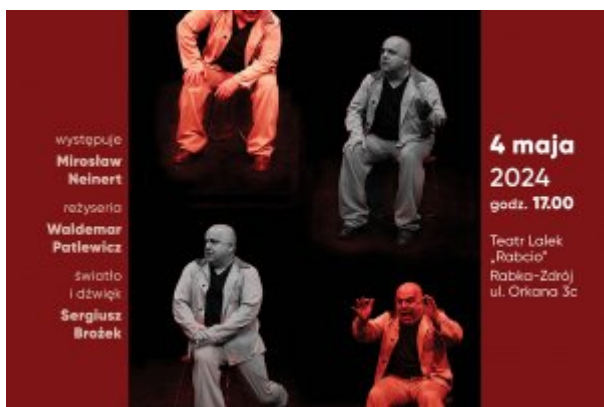

Urząd Miejski w Rabce-Zdroju

<https://gmina.rabka.pl/main/aktualnosci/Uroczystosci-odwolane/pics/_pasek_powiadomien/3.png/st:300/printpdf>

Drukuj grafikę : [tak](#) / [nie](#)

Aktualności

- Szukana fraza
- Data od (RRRR-MM-DD)
- Data do (RRRR-MM-DD)
- Kategorie ▼
- •

• Znaleziono **8051** wiadomości.

- [Pierwsza](#)
- [Poprzednia](#)
- Aktualności - strona [297](#)
- Aktualności - strona [298](#)
- Aktualności - strona [299](#)
- Aktualności - strona **300**
- Aktualności - strona [301](#)
- Aktualności - strona [302](#)
- Aktualności - strona [303](#)
- [Następna](#)
- [Ostatnia](#)

12

kwi
2024