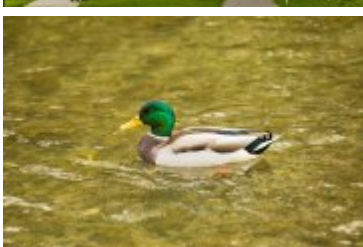

• [2020-10-03-Jesień w Parku Zdrojowym](#)

• [2020-10-03-Jesień w Parku Zdrojowym](#)