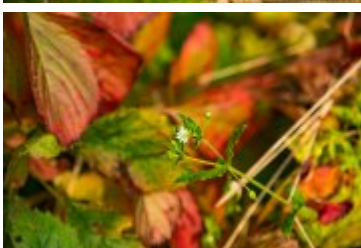

- [2020-10-03-Jesień w Parku Zdrojowym](#)