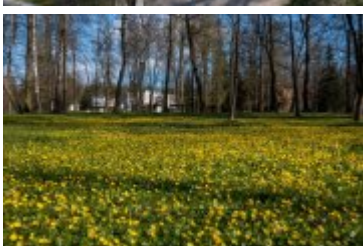

• [2023-04-22-Wiosna w Parku Zdrojowym](#)