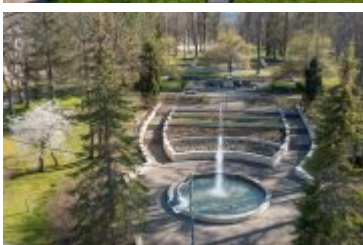

• [2023-04-22-Wiosna w Parku Zdrojowym](#)