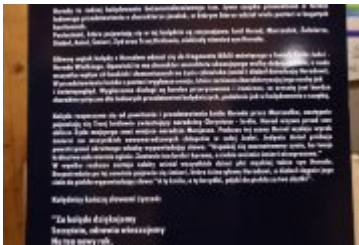

## Wystawa masek koledniczych

W Muzeum im. Wł. Orkana w Rabce-Zdroju można oglądać wystawę masek koledniczych pt. "O Herodzie okrutniku - rzecz o dawnych kolednikach". Na wystawie prezentowane są dawne maski, szopki i inne kolednicze atrybuty oraz archiwalne zdjęcia koledników z lat 60. XX wieku z muzealnego archiwum. Wystawa przypomina dawną, dziś już praktycznie niespotykaną formę koledowania. "Herody" to żywa szopka prowadzona w formie ludowego przedstawienia o charakterze jasełek, w której bierze udział wiele postaci w różnorodnych kostiumach. To one właśnie są najliczniejszymi eksponatami, które znalazły się na wystawie. Wystawa jest czynna do końca lutego 2018 roku.