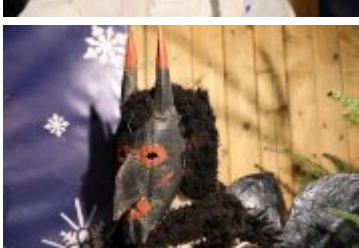

• [2017-12-22-Wystawa masek kolędniczych w Muzeum Wł. Orkana](#)

• [2017-12-22-Wystawa masek kolędniczych w Muzeum Wł. Orkana](#)