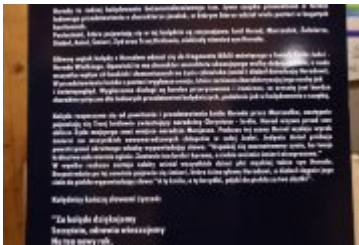

• [2017-12-22-Wystawa masek kolędniczych w Muzeum Wł. Orkana](#)