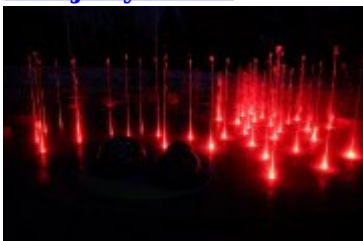

- [2022-10-20-Rozruch techniczny wodnego placu zabaw w Parku Zdrojowym cz.1](#)