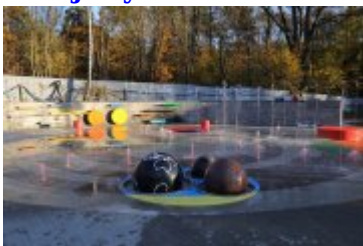

- [2022-10-20-Rozruch techniczny wodnego placu zabaw w Parku Zdrojowym cz.1](#)