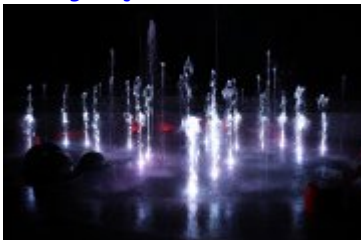

- [2022-10-20-Rozruch techniczny wodnego placu zabaw w Parku Zdrojowym cz.2](#)