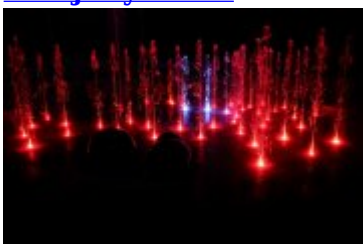

- [2022-10-20-Rozruch techniczny wodnego placu zabaw w Parku Zdrojowym cz.1](#)