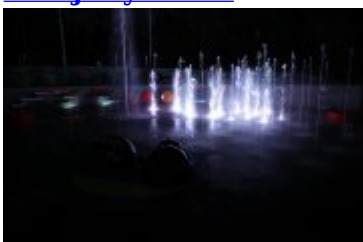

- [2022-10-20-Rozruch techniczny wodnego placu zabaw w Parku Zdrojowym cz.1](#)