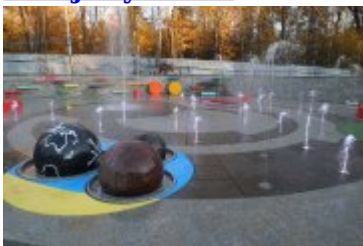

- [2022-10-20-Rozruch techniczny wodnego placu zabaw w Parku Zdrojowym cz.1](#)