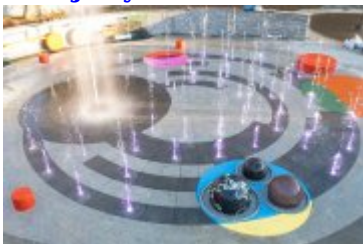

- [2022-10-20-Rozruch techniczny wodnego placu zabaw w Parku Zdrojowym cz.1](#)