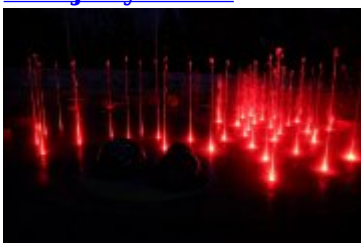

- [2022-10-20-Rozruch techniczny wodnego placu zabaw w Parku Zdrojowym cz.1](#)