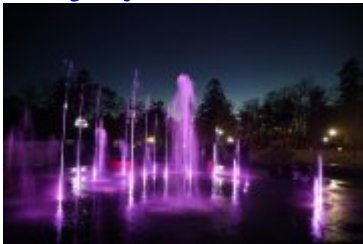

- [2022-10-20-Rozruch techniczny wodnego placu zabaw w Parku Zdrojowym cz.2](#)