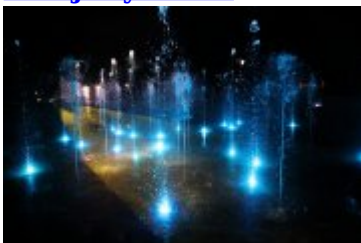

- [2022-10-20-Rozruch techniczny wodnego placu zabaw w Parku Zdrojowym cz.2](#)