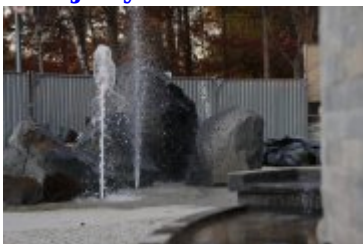

- [2022-10-20-Rozruch techniczny wodnego placu zabaw w Parku Zdrojowym cz.1](#)