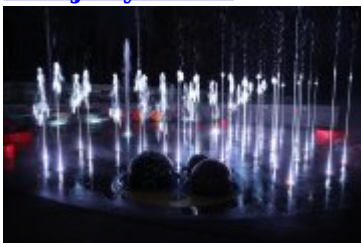

- [2022-10-20-Rozruch techniczny wodnego placu zabaw w Parku Zdrojowym cz.2](#)