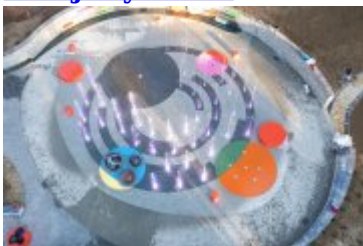

- [2022-10-20-Rozruch techniczny wodnego placu zabaw w Parku Zdrojowym cz.1](#)