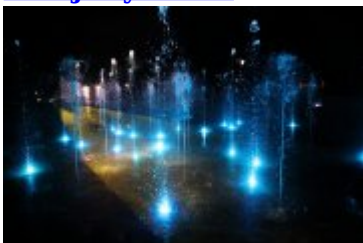

- [2022-10-20-Rozruch techniczny wodnego placu zabaw w Parku Zdrojowym cz.2](#)