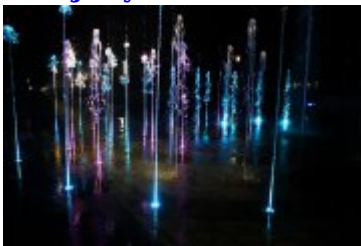

- [2022-10-20-Rozruch techniczny wodnego placu zabaw w Parku Zdrojowym cz.2](#)