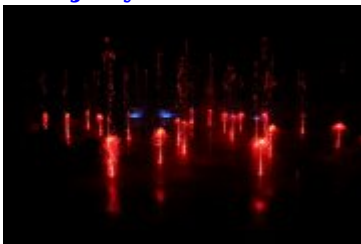

- [2022-10-20-Rozruch techniczny wodnego placu zabaw w Parku Zdrojowym cz.2](#)