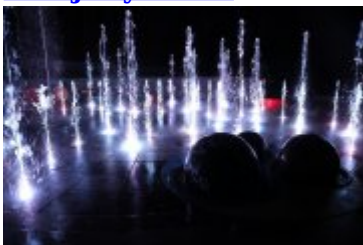

- [2022-10-20-Rozruch techniczny wodnego placu zabaw w Parku Zdrojowym cz.2](#)