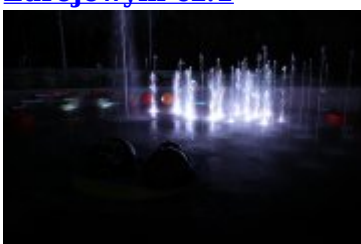

- [2022-10-20-Rozruch techniczny wodnego placu zabaw w Parku Zdrojowym cz.1](#)