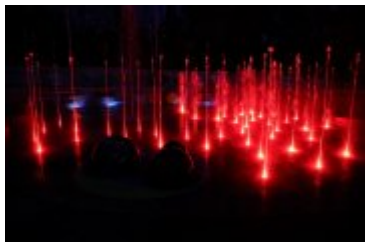

2022-10-20-Rozruch techniczny wodnego placu zabaw w Parku Zdrojowym cz.2

20 października 2022

- [2022-10-20-Rozruch techniczny wodnego placu zabaw w Parku Zdrojowym cz.2](#)