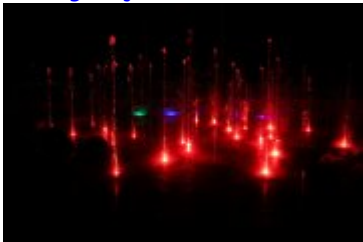

- [2022-10-20-Rozruch techniczny wodnego placu zabaw w Parku Zdrojowym cz.2](#)