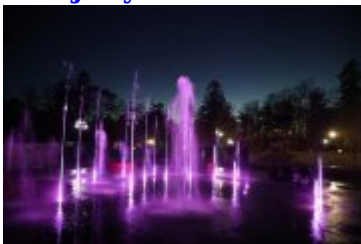

- [2022-10-20-Rozruch techniczny wodnego placu zabaw w Parku Zdrojowym cz.2](#)