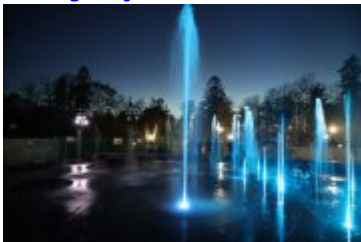

- [2022-10-20-Rozruch techniczny wodnego placu zabaw w Parku Zdrojowym cz.2](#)