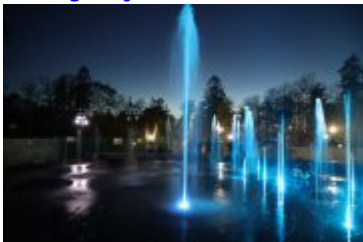

- [2022-10-20-Rozruch techniczny wodnego placu zabaw w Parku Zdrojowym cz.2](#)