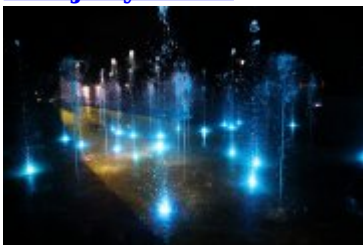

- [2022-10-20-Rozruch techniczny wodnego placu zabaw w Parku Zdrojowym cz.2](#)