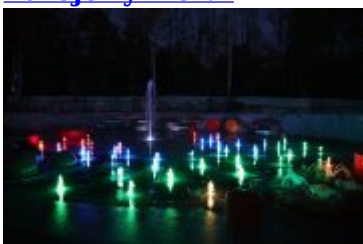

- [2022-10-20-Rozruch techniczny wodnego placu zabaw w Parku Zdrojowym cz.1](#)