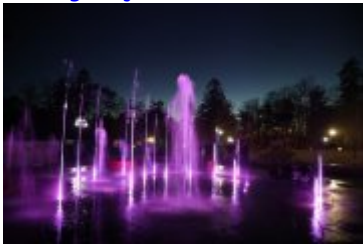

- [2022-10-20-Rozruch techniczny wodnego placu zabaw w Parku Zdrojowym cz.2](#)