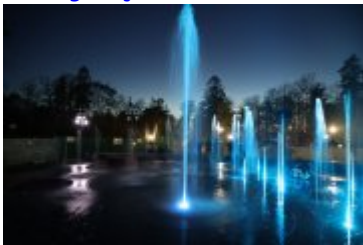

- [2022-10-20-Rozruch techniczny wodnego placu zabaw w Parku Zdrojowym cz.2](#)