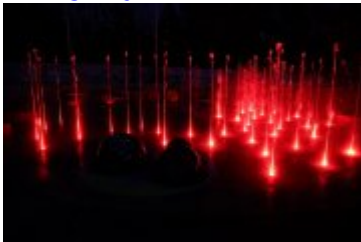

- [2022-10-20-Rozruch techniczny wodnego placu zabaw w Parku Zdrojowym cz.1](#)