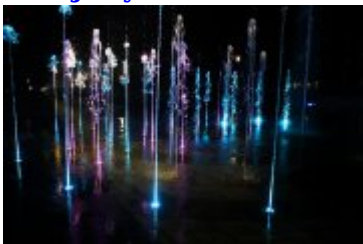

- [2022-10-20-Rozruch techniczny wodnego placu zabaw w Parku Zdrojowym cz.2](#)