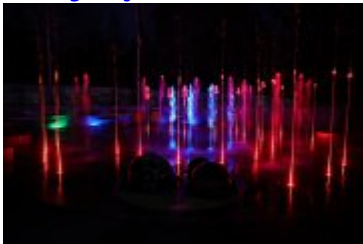

- [2022-10-20-Rozruch techniczny wodnego placu zabaw w Parku Zdrojowym cz.2](#)