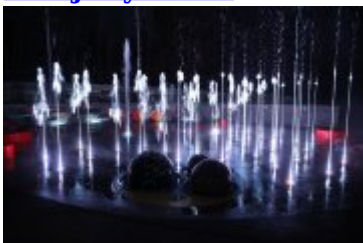

- [2022-10-20-Rozruch techniczny wodnego placu zabaw w Parku Zdrojowym cz.2](#)