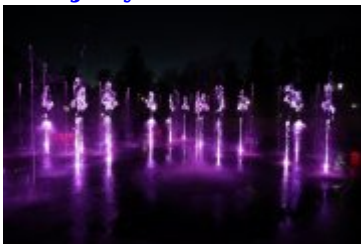

- [2022-10-20-Rozruch techniczny wodnego placu zabaw w Parku Zdrojowym cz.2](#)