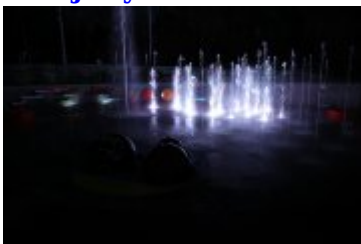

- [2022-10-20-Rozruch techniczny wodnego placu zabaw w Parku Zdrojowym cz.1](#)