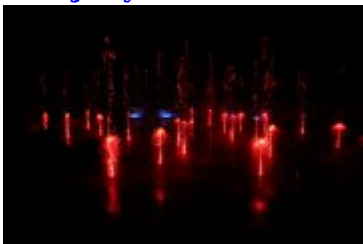

- [2022-10-20-Rozruch techniczny wodnego placu zabaw w Parku Zdrojowym cz.2](#)