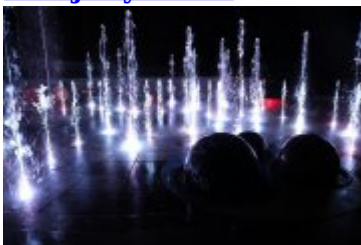

- [2022-10-20-Rozruch techniczny wodnego placu zabaw w Parku Zdrojowym cz.2](#)