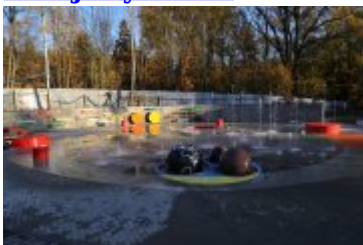

- [2022-10-20-Rozruch techniczny wodnego placu zabaw w Parku Zdrojowym cz.1](#)