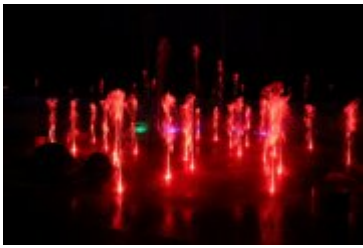

- [2022-10-20-Rozruch techniczny wodnego placu zabaw w Parku Zdrojowym cz.2](#)