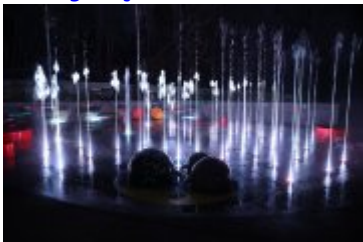

- [2022-10-20-Rozruch techniczny wodnego placu zabaw w Parku Zdrojowym cz.2](#)