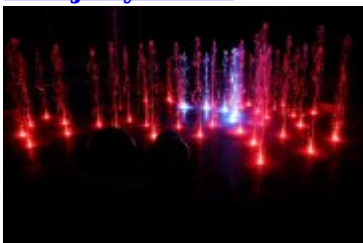

- [2022-10-20-Rozruch techniczny wodnego placu zabaw w Parku Zdrojowym cz.1](#)