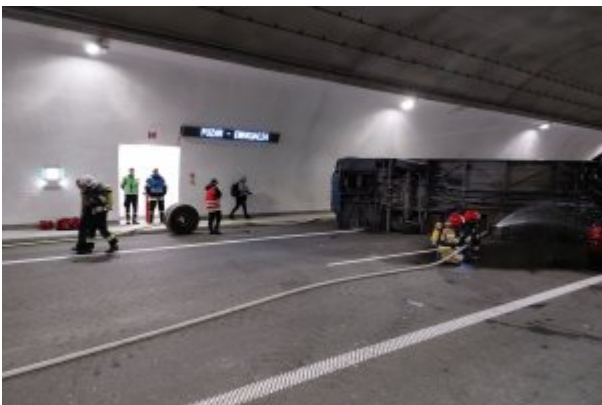

06

gru
2023

[Wróci nocne oświetlenie](#)

kategoria:

Aktualności

Dzięki wielu inwestycjom mającym obniżyć zużycie energii elektrycznej i ciepłej, jakie w mijającym roku zostały zrealizowane na zlecenie Urzędu Miejskiego w Rabce-Zdroju, burmistrz podjął decyzję o przywróceniu od połowy grudnia nocne oświetlenia ulicznego

06

gru
2023

[Tunel pod Luboniem Małym będzie zamknięty we wtorek \(12 grudnia\)](#)

kategoria:

Aktualności

We wtorek (12 grudnia) służby przeprowadzą ćwiczenia ratownicze w tunelu pod Luboniem Małym na Zakopiance. Konieczność ich corocznej organizacji wynika z przepisów. Tunel będzie na około cztery godziny zamknięty dla samochodów.