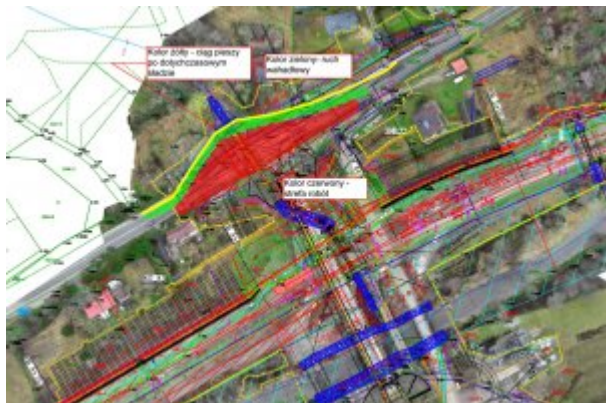

10

mar
2025

Tymczasowa zmiana organizacji ruchu na DK28 w Zarytem

kategoria:

Aktualności

Firma Budimex S.A., realizująca przebudowę linii kolejowej w Rabce-Zdroju, informuje o wprowadzeniu tymczasowej organizacji ruchu na drodze krajowej nr 28 w Zarytem