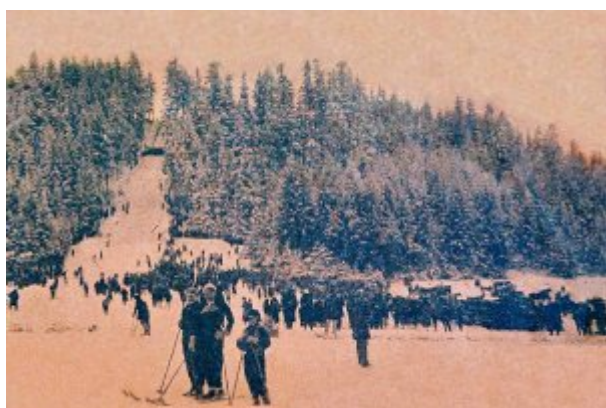

20

mar
2025

Rabczańskie reminiscencje sportowe. Część IX - sporty zimowe w 1939 roku

kategoria:

Aktualności

W 1939 roku Rabka tętniła sportowym życiem Organizowano tu zawody narciarskie, skoki, biegi i