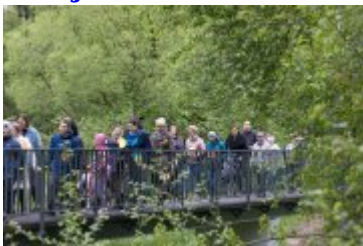

- [2023-05-19-Jubileusz 25-lecia działalności Koła PSONI w Rabce-Zdroju cz.1](#)