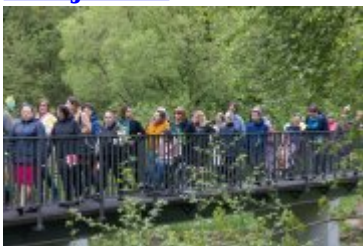

- [2023-05-19-Jubileusz 25-lecia działalności Koła PSONI w Rabce-Zdroju cz.1](#)