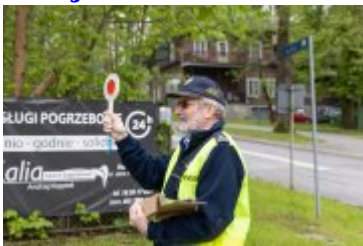

- [2023-05-19-Jubileusz 25-lecia działalności Koła PSONI w Rabce-Zdroju cz.1](#)