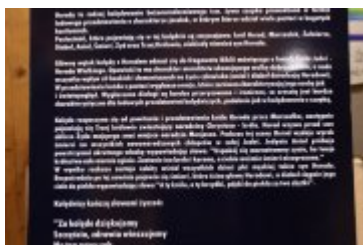

- [2017-12-22-Wystawa masek kolędniczych w Muzeum Wł. Orkana](#)